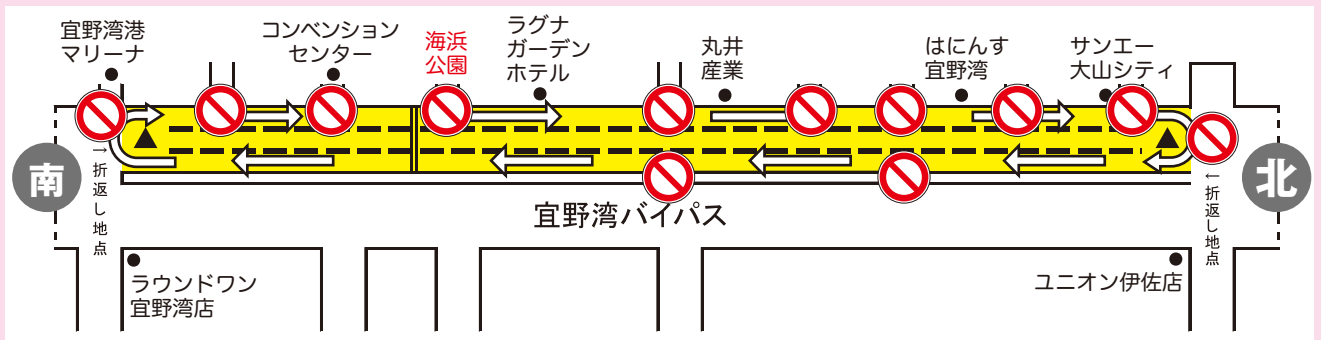

第26回 宜野湾市産業まつり

11/28(土) 10:00~17:00 11/29(日) 9:00~17:00 市民広場(市役所前)

両日開催

- 農産物、農産加工品、料理、盆栽、蘭の展示
- 田芋料理試食会および販売 ● 苗木無料配布
- 無料イカ汁試食 ● 商工業製品展示販売

28日(土)のみ開催

- ヒーシャーオーラサー ● (初) 牛乳搾り体験

29日(日)のみ開催

- 魚つかみ取り競争 ● 牛・ヤギの引付審査
- 他、多数のプログラムをご用意しています！
※プログラム・出演者等に変更がある場合がございます。ご了承ください。

問合せ: 宜野湾市産業まつり実行委員会(観光農水課内) ☎893-4432

全労済カップ 第27回 ぎのわん車いすマラソン大会

2015.12.13 SUN 9:30 ~ 海浜公園歓海門前スタート

12月13日(日) 9:00 ~ 12:00 交通規制

国道58号宜野湾バイパス ラウンドワン~ユニオン伊佐店 北向け全面交通規制

※南向け車線での通行になります。北向け車線への進入、通行は一切できません。

問合せ: ぎのわん車いすマラソン大会実行委員会事務局(社会福祉センター内) ☎070-5272-7560