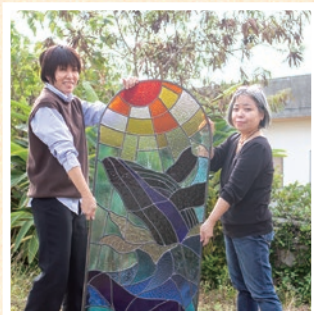

■かりゆし21

結婚祝いや誕生日などに使える記念品を制作。特殊な技法でガラスに彫刻したオリジナルギフトは世界にひとつだけ。

■沖縄ステンドグラス OSG

ガラスで日常空間を彩るインテリアを提案。建築の用途に合わせて手作業で仕上げた作品は、世界にひとつだけ。

■紅琉

沖縄の伝統工芸「紅型」をもっと身近な存在に感じてほしい!と、現代の暮らしに馴染むような製品を展開します。