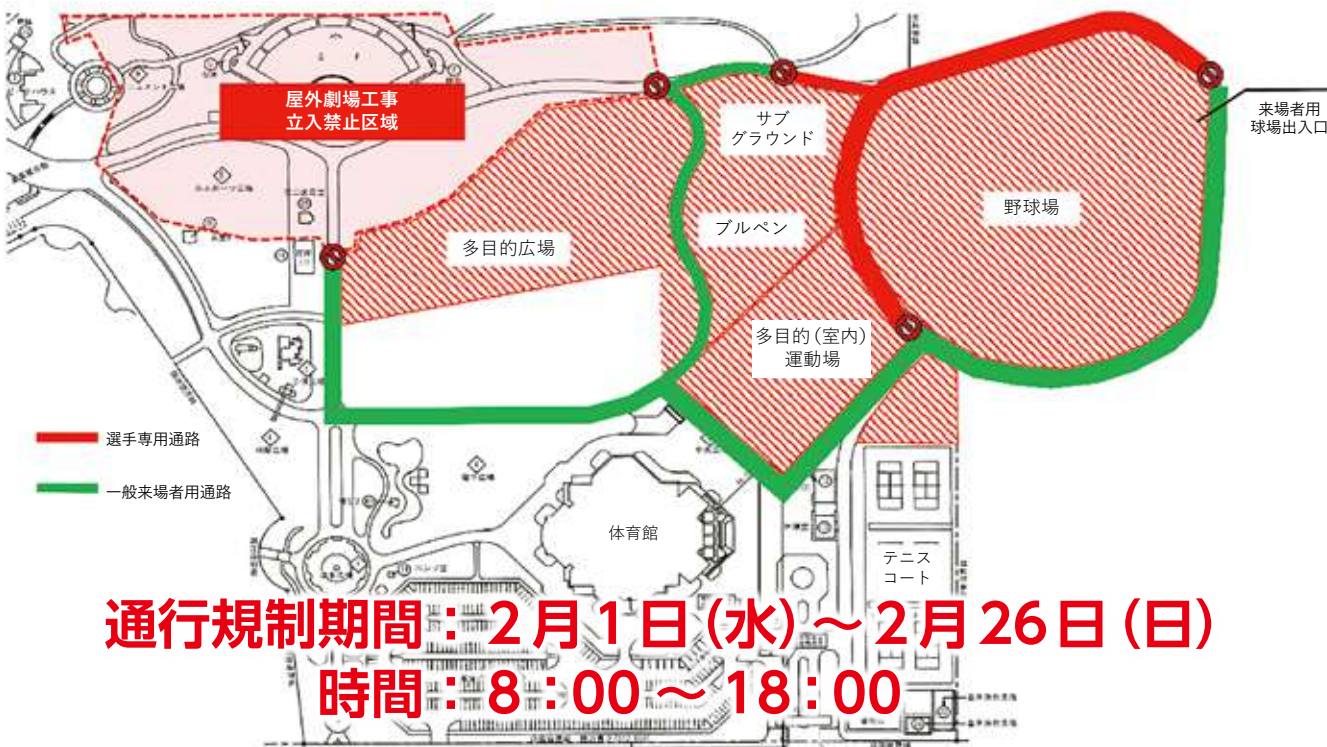

詳しくは地方税共同機構ホームページをご確認ください▶

横浜 DeNA ベイスターズ 春季キャンプ 2月1日～2月26日  
**宜野湾海浜公園の一部通行規制についてのお知らせ**

横浜 DeNA ベイスターズ 春季キャンプでのコロナウイルス感染症の予防のため、下記のとおり一部通行規制を計画しております。ご利用の皆様にご不便・ご迷惑をおかけしますが、ご理解・ご協力のほど宜しくお願い申し上げます。

2023 春季キャンプ 会場規制図