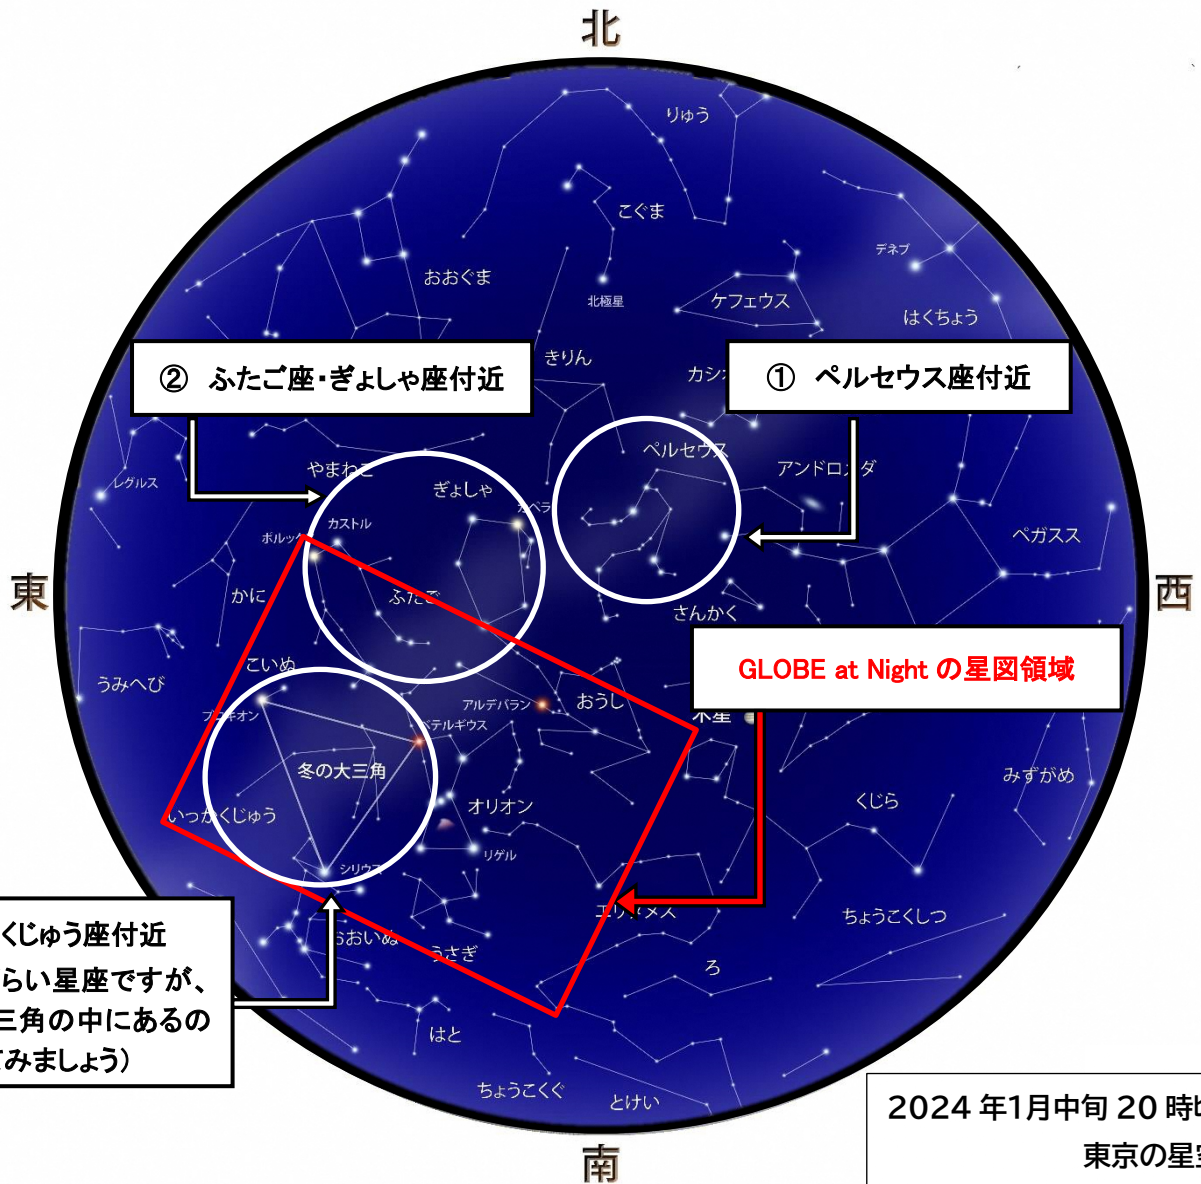

### ふたご座・ぎょしゃ座付近

1. 見える
2. 雲があって見えない
3. 近くに照明があって見えない
4. 夜空が明るくて見えない
5. その他（具体的にご記入下さい。）

.....

.....

.....

.....

### いっかくじゅう座（冬の大きな三角）付近

1. 見える
2. 雲があって見えない
3. 近くに照明があって見えない
4. 夜空が明るくて見えない
5. その他（具体的にご記入下さい。）

.....

.....

.....

.....

# 1月の星図

星図：国立天文台

## ●「天の川」の観察

- ① ペルセウス座付近
- ② ふたご座・ぎよしゃ座付近
- ③ いっかくじゅう座付近(冬の大三角のあたり)

※暗い環境に時間をかけて目を慣らすと、微かな星が見えてきて観察しやすくなります。