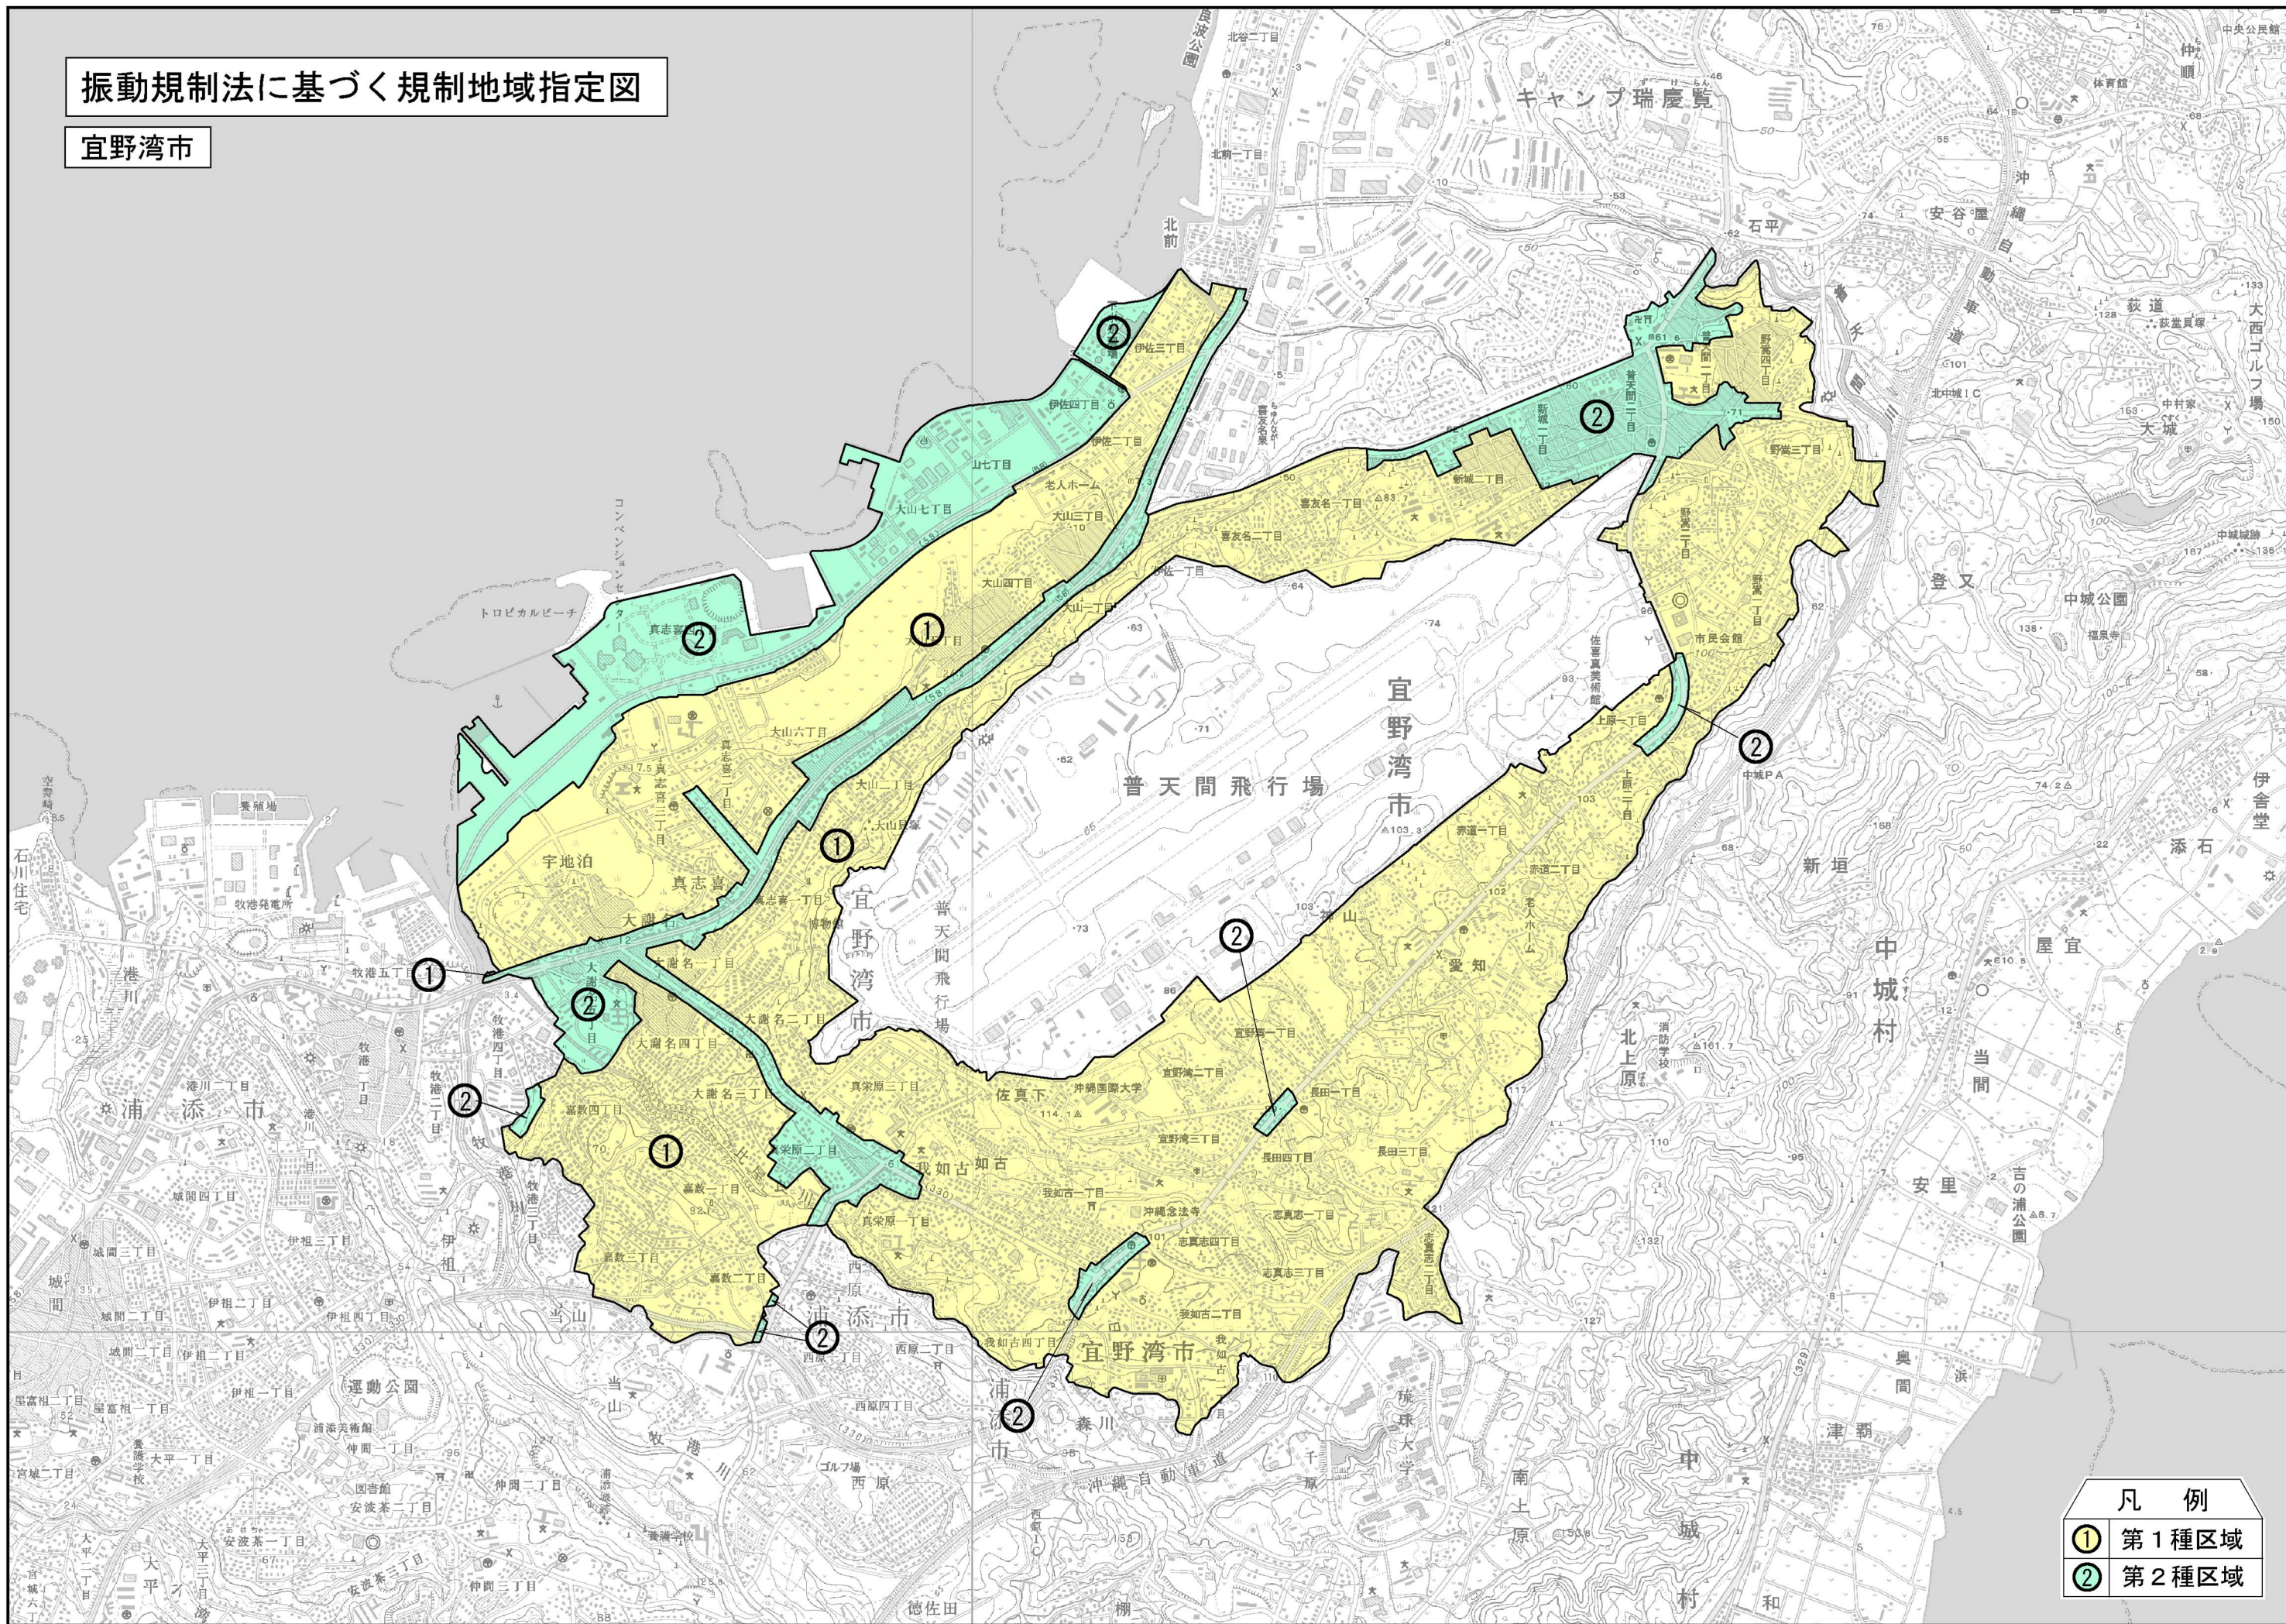

振動規制法に基づく規制地域指定図

宜野湾市

凡例	
①	第1種区域
②	第2種区域