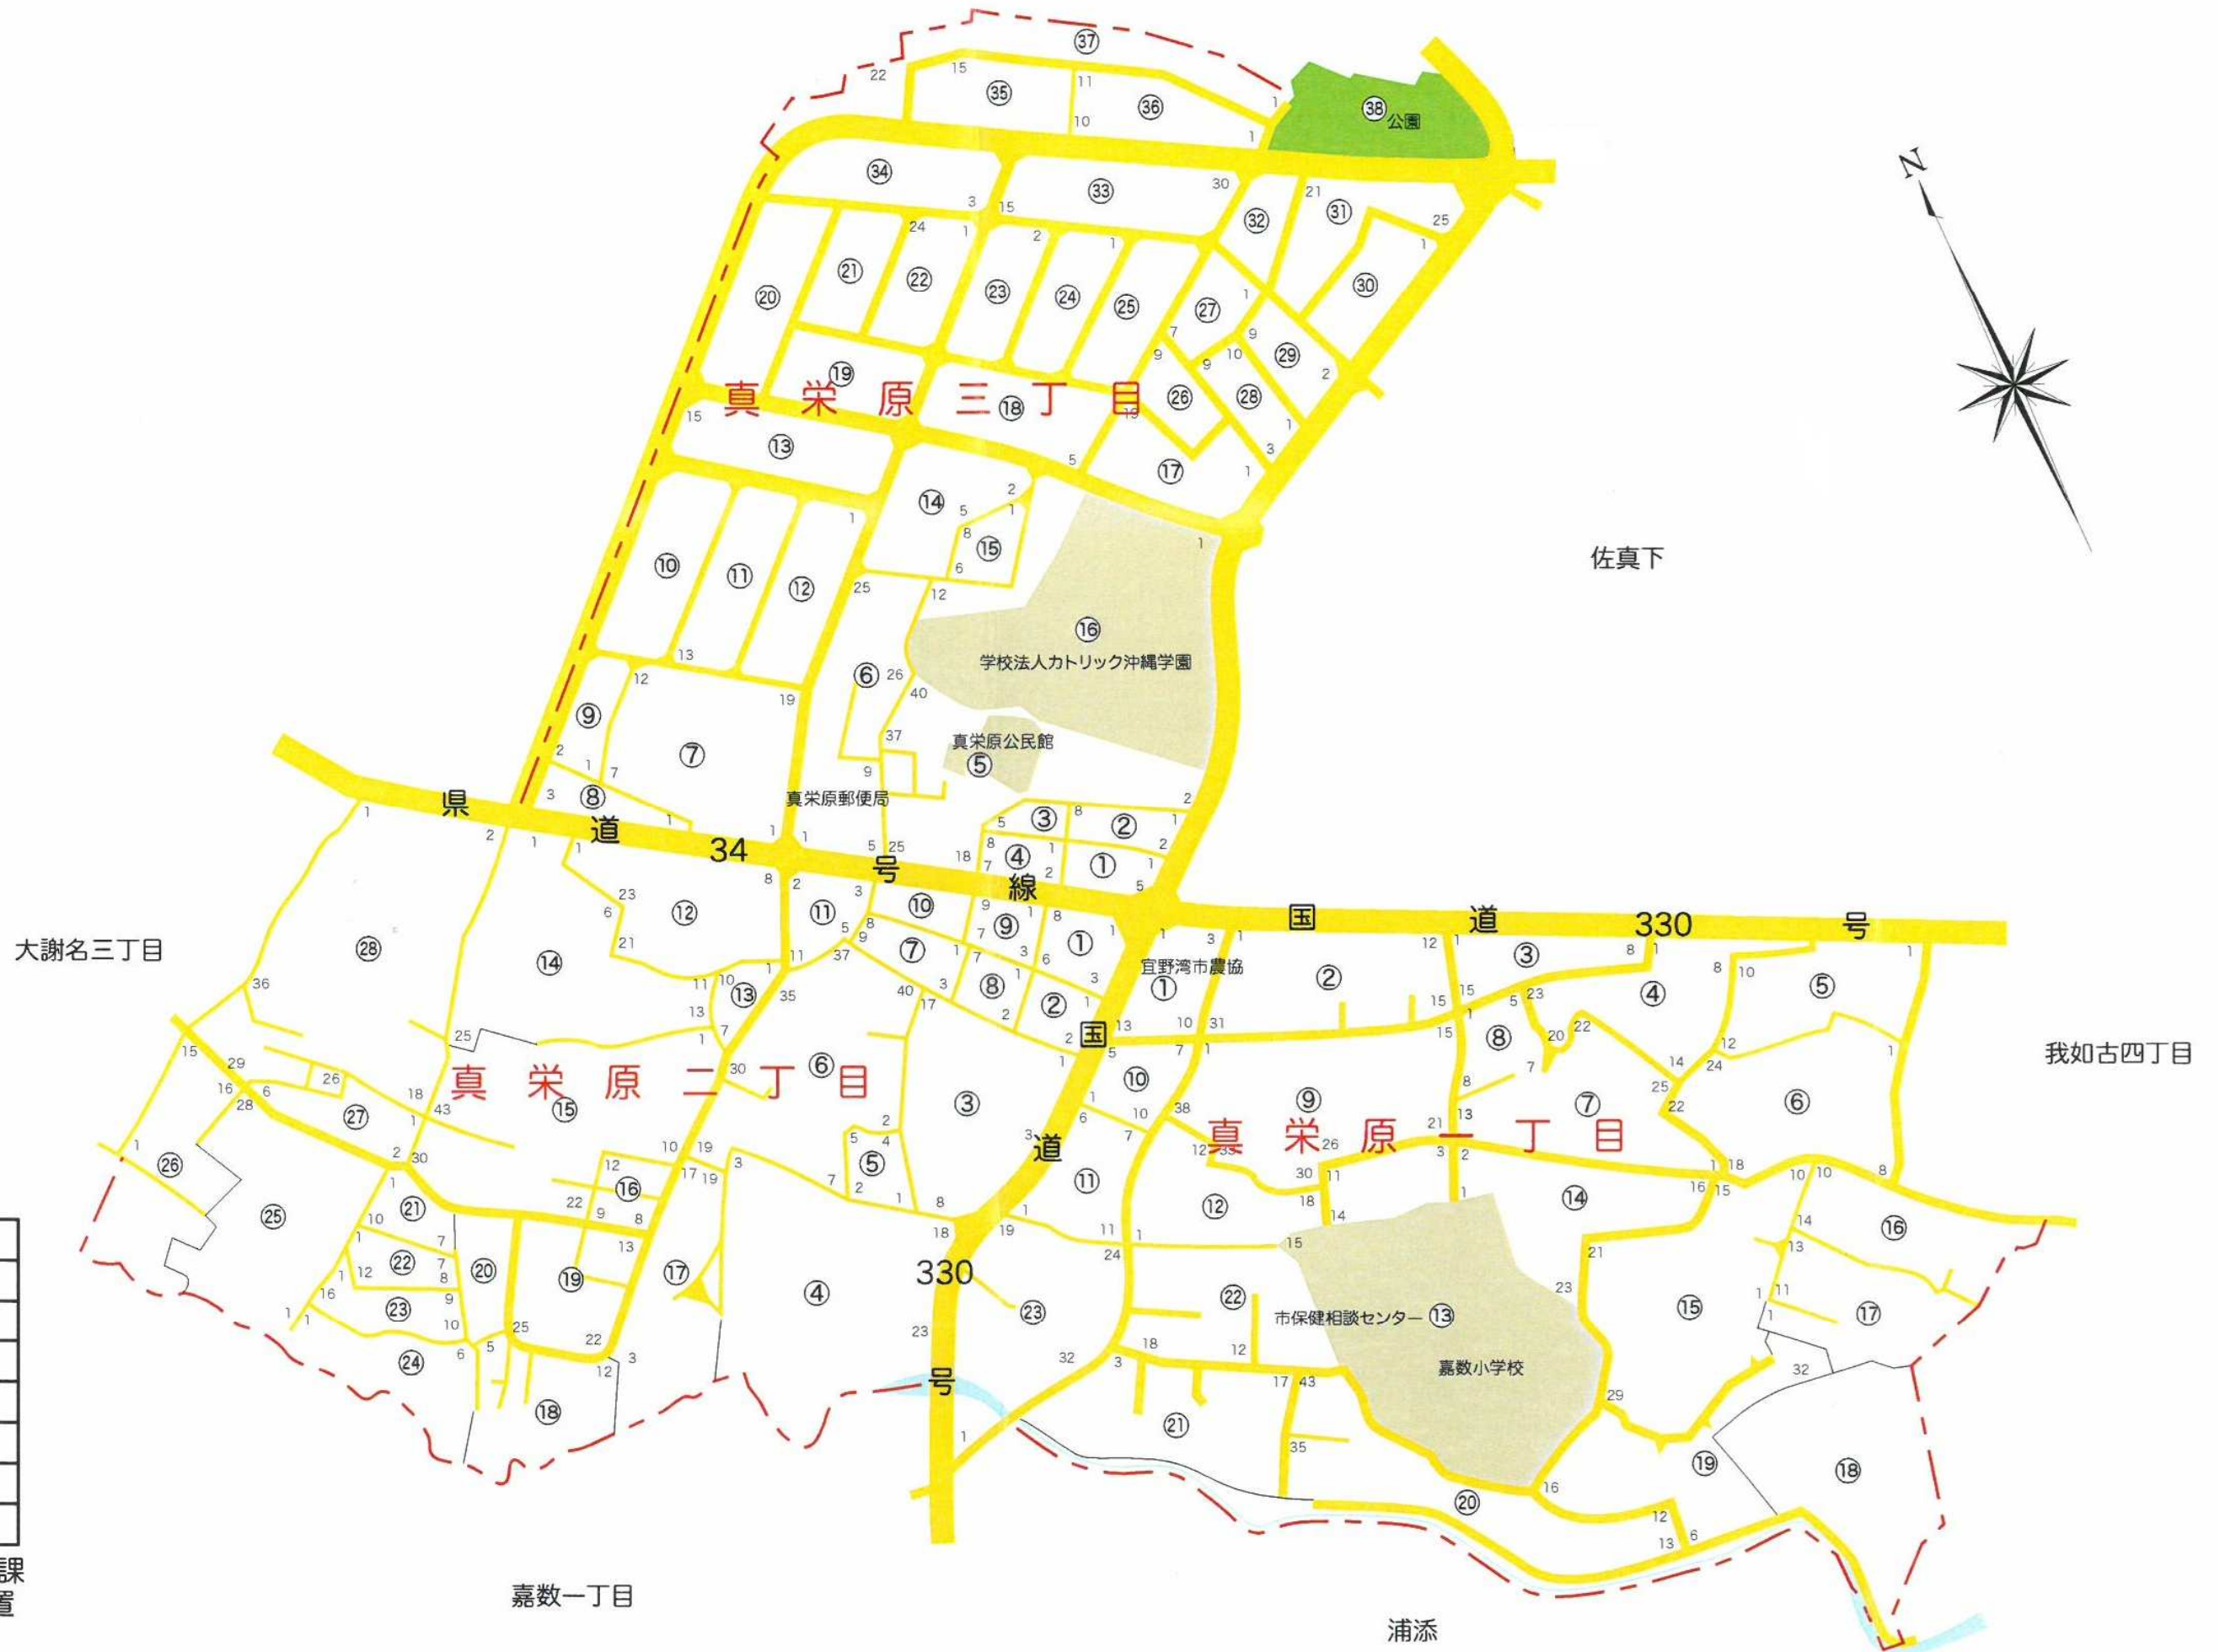

# 住居表示案内図

(真栄原1・2・3丁目) 平成22年2月27日実施

凡例	
	町界
	街区番号
	公共施設
	道路
	公園
	街区境界
	水路

宜野湾市市民経済部市民課  
平成22年3月設置