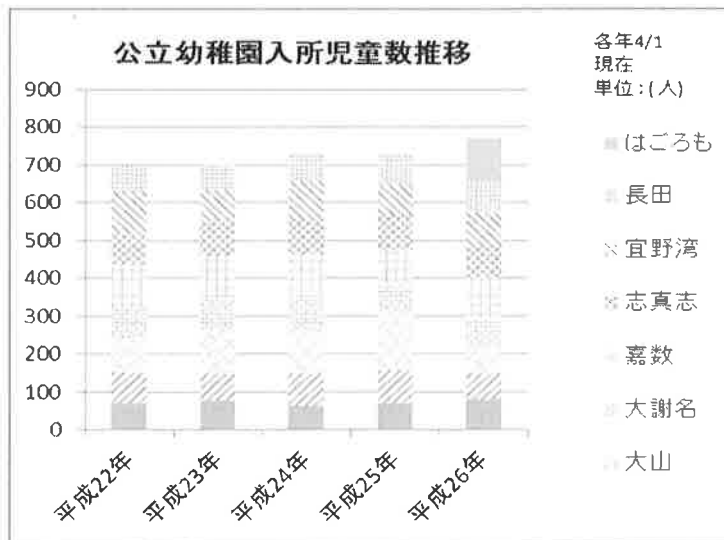

5. 本市の公立幼稚園に関する現状

本市には公立幼稚園が9園あり、いずれも小学校に併設している。
平成26年度より、はごろも幼稚園が開園し、これまで大山幼稚園に通っていた区域の一部が校区となった。

現在、4歳児(1クラスのみ)から2年保育を実施しており、段階的に4歳児クラスの定員を増やしていく予定となっている。

預かり保育に関しては、全園20人を定員としており、週に2回給食(ケータリング方式)を実施している。

(1) 公立幼稚園の入所児童数について (平成26年4月1日現在)

幼稚園名			計
	4歳児	5歳児	
普天間幼稚園	24	56	80
普天間第二幼稚園	15	51	66
大山幼稚園	15	59	74
はごろも幼稚園	26	86	112
大謝名幼稚園	10	60	70
嘉数幼稚園	29	81	110
志真志幼稚園	18	70	88
長田幼稚園	20	65	85
宜野湾幼稚園	25	59	84
計	182	587	769

(2) 公立幼稚園の入所児童数推移について

近年は、基本的に園児の増加が見られ、今後も4歳児クラスの拡充予定のため更なる増加が見込まれている。

	平成22年	平成23年	平成24年	平成25年	平成26年
普天間	67	78	63	69	80
普天間第二	81	69	82	86	66
大山	97	114	116	151	74
大謝名	76	83	89	75	70
嘉数	116	116	112	93	110
志真志	79	91	96	95	88
宜野湾	111	81	97	80	84
長田	70	68	75	79	85
はごろも	0	0	0	0	112
合計	697	700	730	728	769