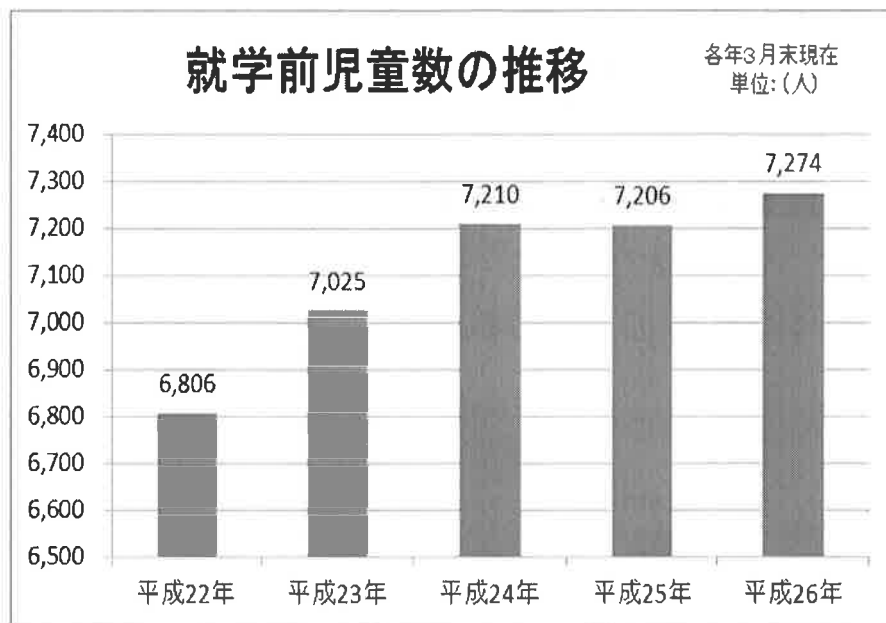

# 1. 本市の人口等に関する現状

## (1) 人口推移について

近年は人口増加の傾向が続いており、今後も西海岸地区や西普天間地区の開発などにより、更なる人口増加が予想されている。

## (2) 出生数推移について

基本的には増加を続けており、近年は毎年1,300人前後で推移している。

### (3) 就学前児童数推移について

就学前児童(0～5歳)の人数は近年は基本的に増加傾向にあり、平成26年3月末現在においては、6,125人を記録している。