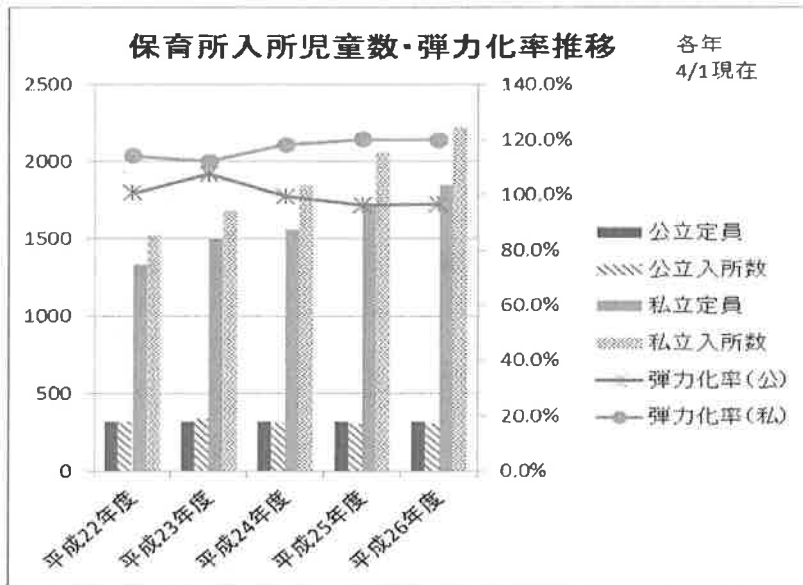

3. 本市の公立・認可保育所に関する現状

本市には、公立保育所が3か所、認可保育所が23か所(分園含む)の計26か所存在する。今年度は5月より、「花の子保育園」が開園。今後、ゆうわ保育園の改築による定員増が見込まれているほか、来年度以降も保育所新規創設が予定されている。

(1) 公立・認可保育所の入所児童数について (平成26年5月1日現在)

保育所名		0歳児	1歳児	2歳児	3歳児	4歳児	5歳児	計	定員
公立	野嵩保育所	2	9	11	15	15	8	60	60
	うなばら保育所	5	17	25	26	25	16	114	120
	宜野湾保育所	5	20	30	31	31	18	135	140
私立	ゆうわ保育園	15	20	22	27	21	13	118	90
	しのめ保育園	17	23	26	26	23	19	134	135
	きゆな保育園	8	11	12	12	14	8	65	60
	はごろも保育園	15	21	21	21	19	7	104	90
	マーシー保育園	10	19	20	20	21	16	106	90
	まなぶ保育園	18	18	18	20	18	15	107	90
	花の子保育園	10	15	15	20	15	2	77	80
	こがねの森保育園	8	18	18	20	24	15	103	90
	さつき保育園	33	41	53	41	41	27	236	153
	さつき保育園(分園)	12	18	18	17	17	15	97	57
	可愛保育園	9	18	18	20	20	1	86	80
	ピノキオ保育所	18	18	18	22	20	15	111	80
	きらら保育園	9	18	18	24	22	12	103	100
	しいの実保育園	0	0	35	35	35	29	134	120
	しいの実保育園(分園)	21	30	0	0	0	0	51	45
	ポケット保育園	6	12	12	20	18	9	77	60
	秋津保育園	13	18	18	18	18	18	103	90
	愛善保育園	18	18	24	25	26	22	133	120
	仲原保育園	24	0	0	37	32	26	119	105
	仲原保育園(分園)	0	30	30	0	0	0	60	55
あいのもり保育園	6	14	18	20	0	16	74	60	
あいのもり保育園(分園)	0	0	0	0	23	0	23	25	
赤道あおぞら保育園	6	12	12	16	16	10	72	60	
合計	288	438	492	533	514	337	2,602	2,255	

(2) 公立・認可保育所の入所児童数推移及び弾力化率について

入所児童数は、保育所新規創設等により毎年約200人程度の増加が続いている。弾力化率に関しては、公立保育所がほぼ定員通りの入所状況であることに対して、認可保育所は約120%の弾力化率で推移している。

	平成22年度	平成23年度	平成24年度	平成25年度	平成26年度
公立定員	320	320	320	320	320
公立入所数	322	344	318	308	309
私立定員	1,335	1,500	1,560	1,715	1,855
私立入所数	1,524	1,682	1,845	2,061	2,226
弾力化率(公)	100.6%	107.5%	99.4%	96.3%	96.6%
弾力化率(私)	114.2%	112.1%	118.3%	120.2%	120.0%