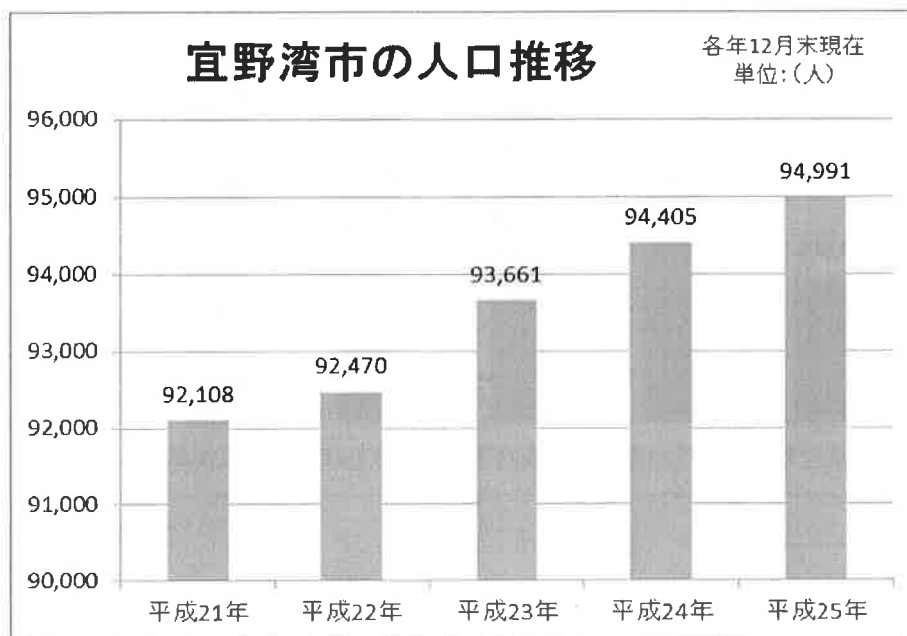

宜野湾市の子育て支援に  
関する現状について

平成26年8月29日(金)

宜野湾市 福祉推進部 保育課

# 1. 本市の人口等に関する現状

## (1) 人口推移について

近年は人口増加の傾向が続いており、今後も西海岸地区や西普天間地区の開発などにより、更なる人口増加が予想されている。

## (2) 出生数推移について

基本的には増加を続けており、近年は毎年1,300人前後で推移している。