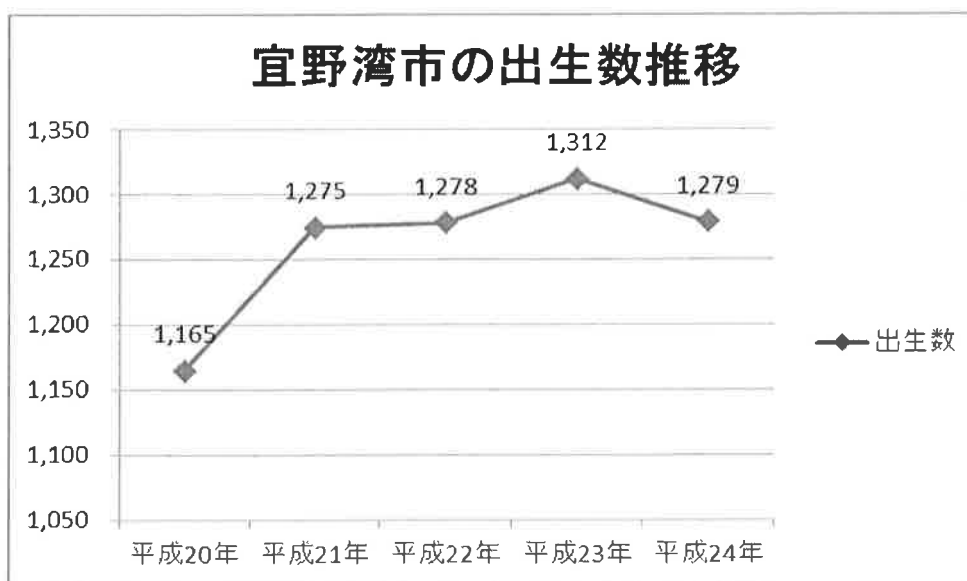

# 1. 本市の人口等に関する現状

## (1) 人口推移について

近年は人口増加の傾向が続いており、今後も西海岸地区や西普天間地区の開発などにより、更なる人口増加が予想されている。

## (2) 出生数推移について

基本的には増加を続けており、近年は毎年1,300人前後で推移している。

### (3) 就学前児童数推移について

就学前児童(0～5歳)の人数は近年は基本的に増加傾向にあり、平成26年3月末現在においては、6,125人を記録している。