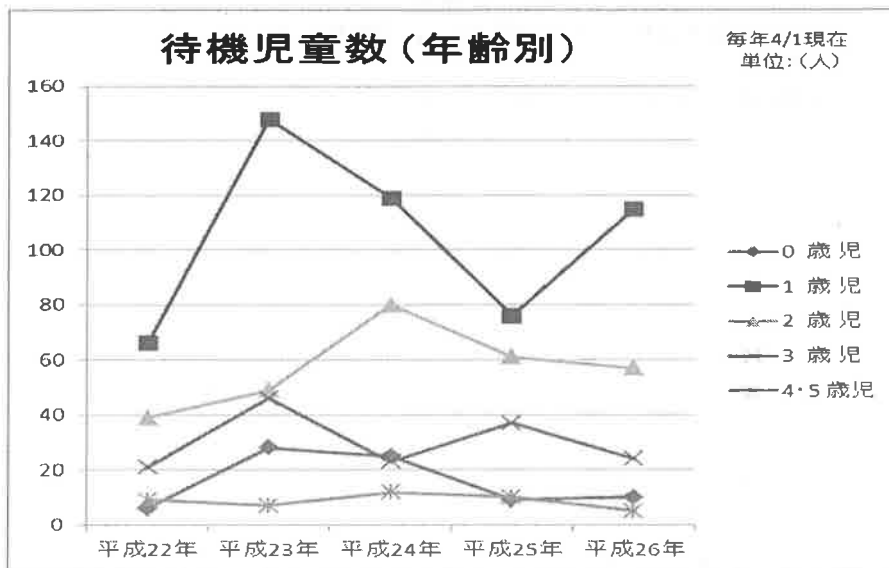

### (1) 待機児童数の推移について

近年は、毎年保育所新規創設や改築による定員増など、待機児童解消に向けた取り組みを行っているが、待機児童の数そのものは増減を繰り返しながら200人前後を推移しているという状況である。

	平成22年度	平成23年度	平成24年度	平成25年度	平成26年度
待機児童数	141	278	259	193	211

### (2) 年齢別待機児童数の推移について

0～5歳の各年齢で待機児童は存在するが、4月1日時点においては、1・2歳児の待機が比較的多いという状況である。

年 齢	平成22年	平成23年	平成24年	平成25年	平成26年
0 歳 児	6	28	25	9	10
1 歳 児	66	148	119	76	115
2 歳 児	39	49	80	61	57
3 歳 児	21	46	23	37	24
4・5 歳 児	9	7	12	10	5