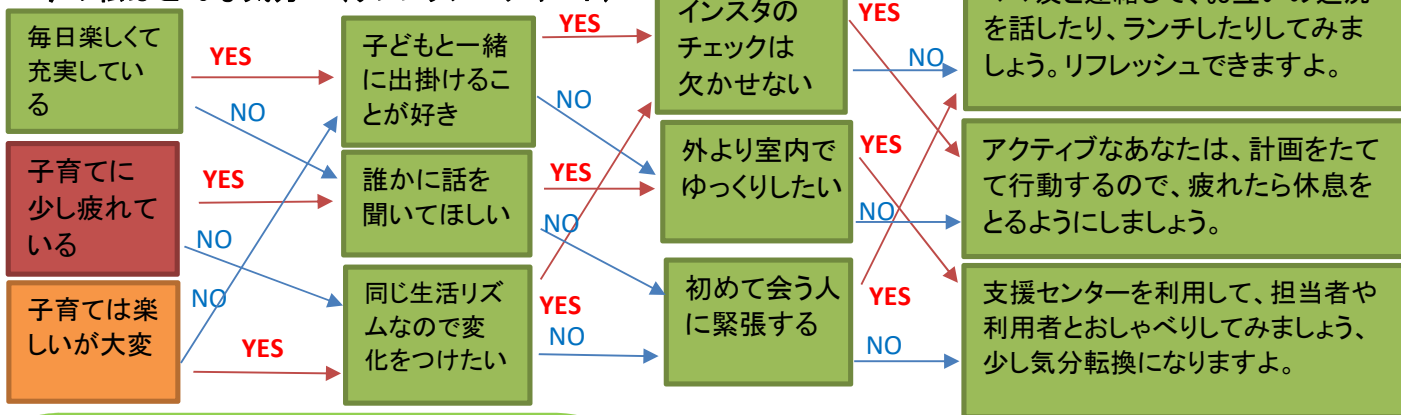

制作: パタパタカード

日にち 11月 10日(木)11(金)
時間 午前 10時～11時半
午後 13時～15時半

※午前・午後各3組ずつとなります。来所で予約お願い致します。
制作時間は、10分～15分程度です。
利用の時間内に個別で行います。

第8回 育児講座のおしらせ

「虫歯予防とフッシング指導」(歯科衛生士による)

日にち 11月22日(火)
時間 10時半～11時半

※予約制です、来所で予約をお願いします。
7組まで、定員に達し次第締め切ります。

今の私はどんな気分?(リフレッシュチャート)

HAPPYひろばについて

- ❖開所日 月から金曜日(祝祭日は除きます)
- ❖利用時間 午前10時～12時 午後1時～4時
- ❖対象者 0歳～5歳児までのお子さんと保護者
- ❖時間内であれば、何時に来てても何時に帰ってもいいですよ。
- ❖室内、園庭での親子遊び、自主交流・園庭開放
育児講座・育児相談などを行っています。
- ❖利用は、無料です。
- ❖週1回程度、子育て相談員も来所します。
- ❖毎月、季節の制作、身体測定を行っています。
- ❖年に数回、育児講座もを行っています。
- ❖感染症対策の為、検温・手指消毒を入口で
行っています。マスク着用をお願いします。