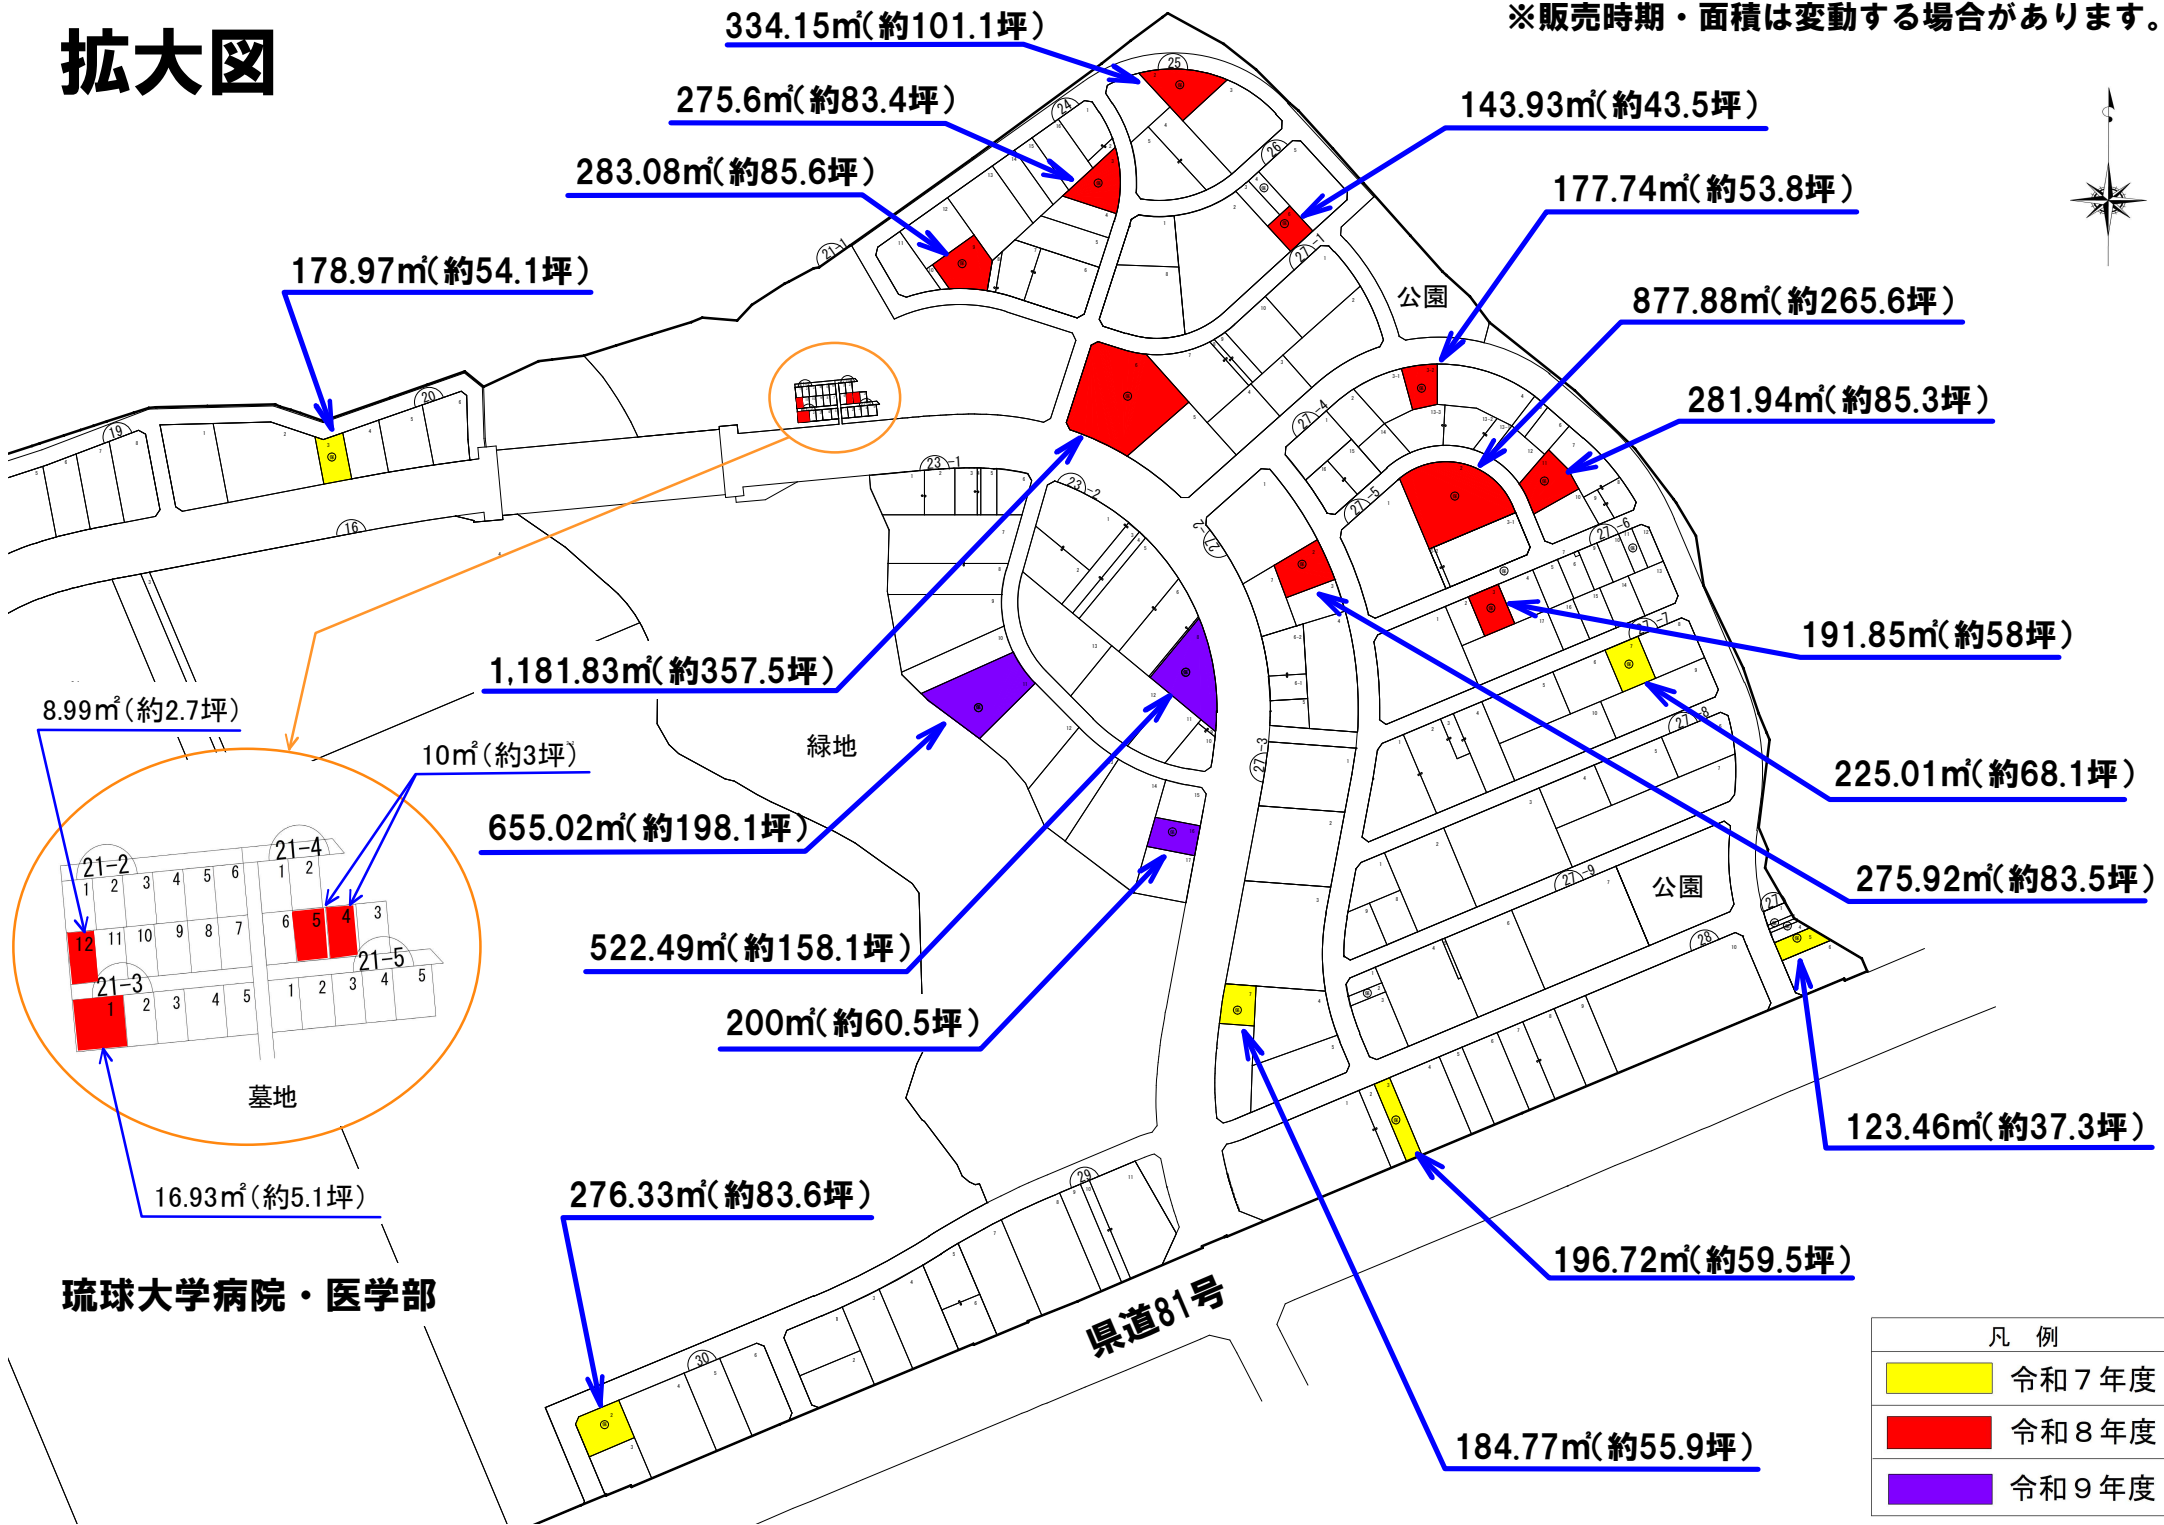

# 拡大図

※販売時期・面積は変動する場合があります。

# 拡大図

※販売時期・面積は変動する場合があります。

凡例	
<span style="background-color: yellow; border: 1px solid black; display: inline-block; width: 15px; height: 10px;"></span>	令和7年度
<span style="background-color: red; border: 1px solid black; display: inline-block; width: 15px; height: 10px;"></span>	令和8年度
<span style="background-color: purple; border: 1px solid black; display: inline-block; width: 15px; height: 10px;"></span>	令和9年度