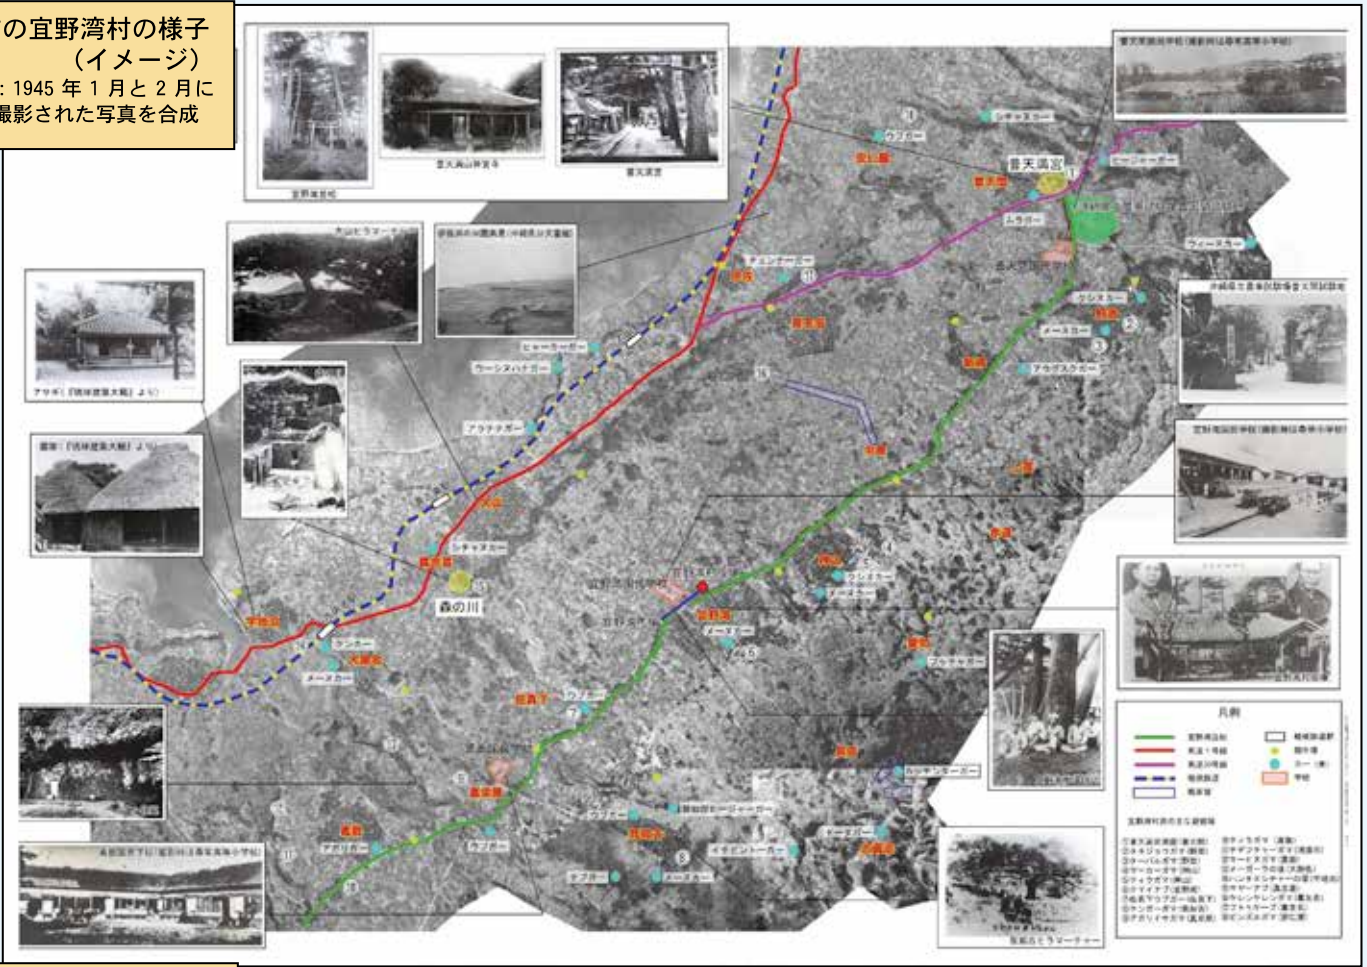

# 宜野湾市の戦前から現在までの様子

戦前の宜野湾村の様子  
(イメージ)  
背景：1945年1月と2月に  
撮影された写真を合成

戦中～戦後初期の  
宜野湾村の様子  
(イメージ)  
背景：1945年12月撮影