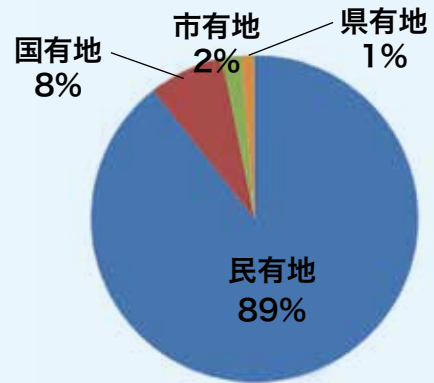

普天間飛行場の概要

施設面積 4.806k m² (480.6ha : 東京ドーム約 100 個分)

所有形態別面積(単位: ha)

民有地	国有地	市有地	県有地
429.3	35.9	9.0	6.3

↓ 所有形態別面積の割合

地主数 3,898 人 (平成 27 年 3 月末)

年間賃借料 約 72 億 7,400 万円 (平成 26 年度実績)

基地内軍人・軍属 約 3,200 人

日本人基地従業員 204 人 (平成 27 年 3 月末)

宜野湾市の従業者数 33,821 人(平成 26 年 経済センサス:総務省)

普天間飛行場は市面積の約 1/4 を占めていますが、日本人従業員は 204 人で、市内従業者数のわずか 1/165 程度となっています。

普天間飛行場の常駐機 (58機)

MV-22B	オスプレイ	24 機
CH-53E	スーパースタリオン	12 機
UH-1Y	ヴェノム	6 機
AH-1Z	ヴァイパー	12 機
UC-12W		1 機
UC-35D		3 機