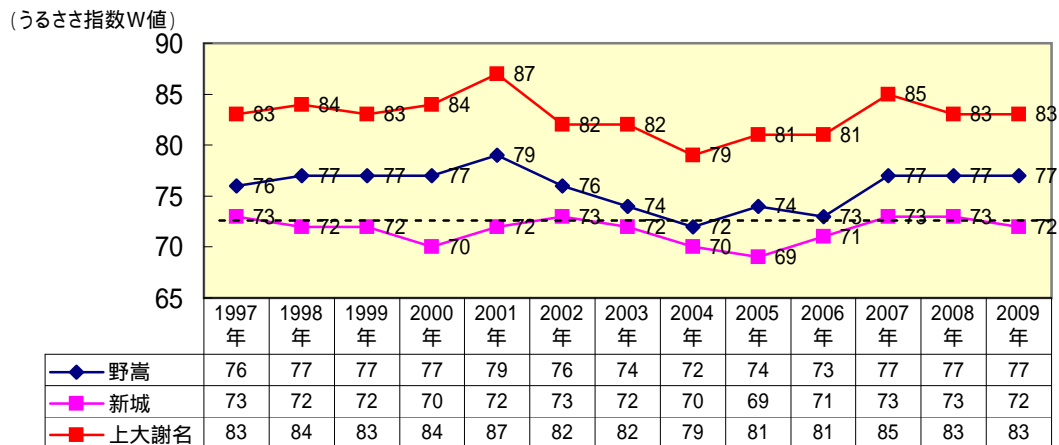

1997年 - 2010年度別 航空機騒音発生回数 集計グラフ

2010年の数値は速報値です。

1997年 - 2009年度別 うるささ指数(W値) 推移グラフ

1997年 - 2009年度別 ピークレベル(dB) 推移グラフ