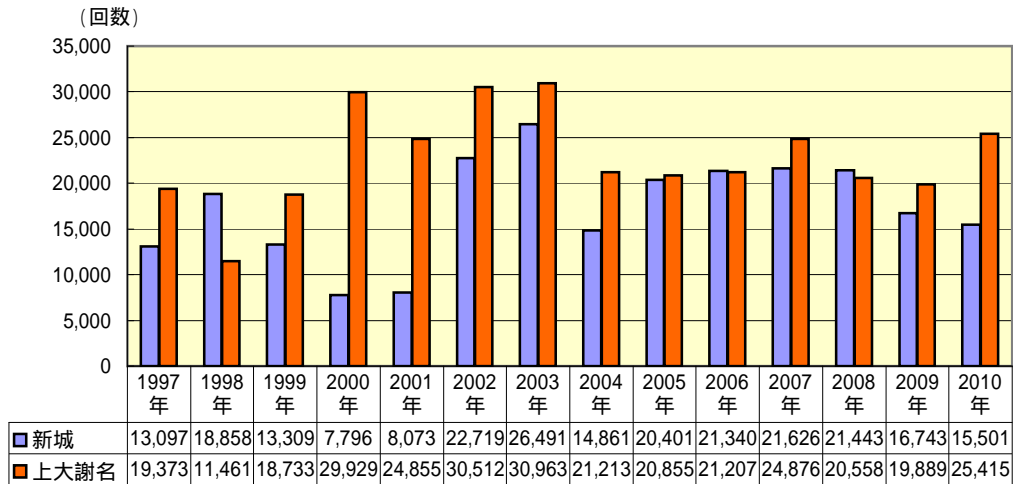

1997年 - 2010年度別 航空機騒音発生回数 集計グラフ

2010年の数値は速報値です。

1997年 - 2009年度別 うるささ指数(W値) 推移グラフ

1997年 - 2009年度別 ピークレベル(dB) 推移グラフ