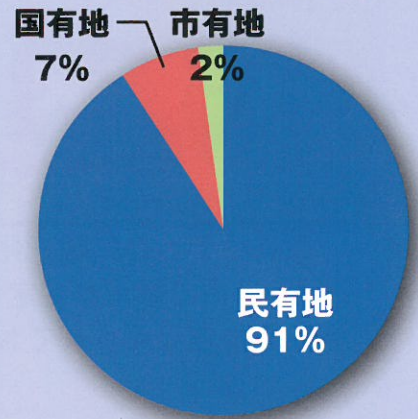

# 普天間飛行場の概要

施設面積 4.806k m<sup>2</sup> (480.6ha : 東京ドーム約 100 個分) ↓ 所有形態別面積の割合

所有形態別面積(単位: ha)

民有地	国有地	市有地
437.4	35.9	7.3

地主数 3,818 人 (平成 25 年 3 月末)

年間賃借料 約 69 億 5,300 万円 (平成 24 年度実績)

基地内軍人・軍属 約 3,200 人

日本人基地従業員 208 人 (平成 25 年 3 月末)