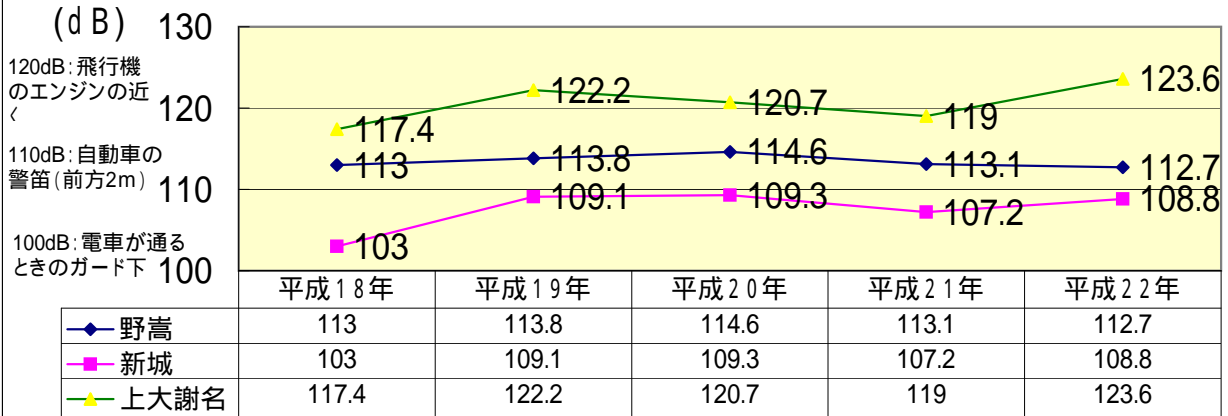

平成18年 - 平成22年度別 普天間飛行場100dB超過回数集計グラフ

平成18年 - 平成22年度別 普天間飛行場ピークレベル(dB)推移グラフ

平成18年 - 平成22年度別 普天間飛行場航空機騒音発生回数 集計グラフ