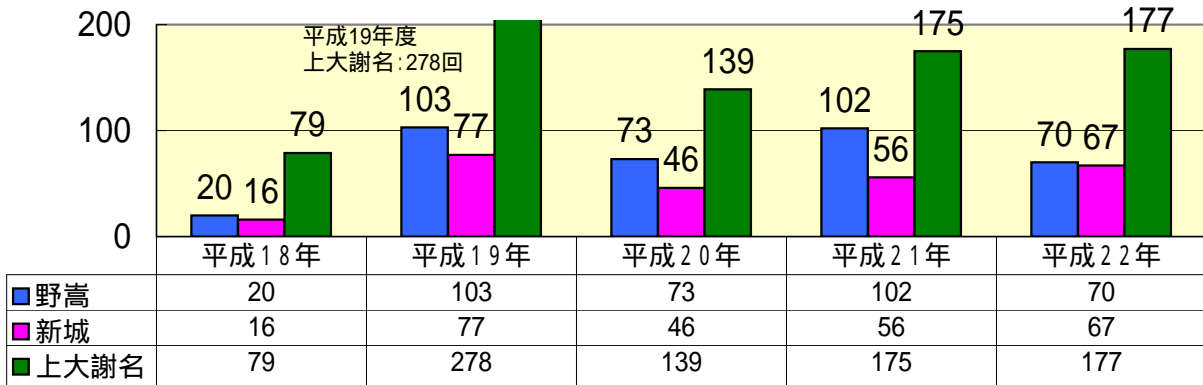

平成18年 - 平成22年度別 普天間飛行場100dB超過回数集計グラフ

平成18年 - 平成22年度別 普天間飛行場ピークレベル(dB)推移グラフ

平成18年 - 平成22年度別 普天間飛行場航空機騒音発生回数 集計グラフ