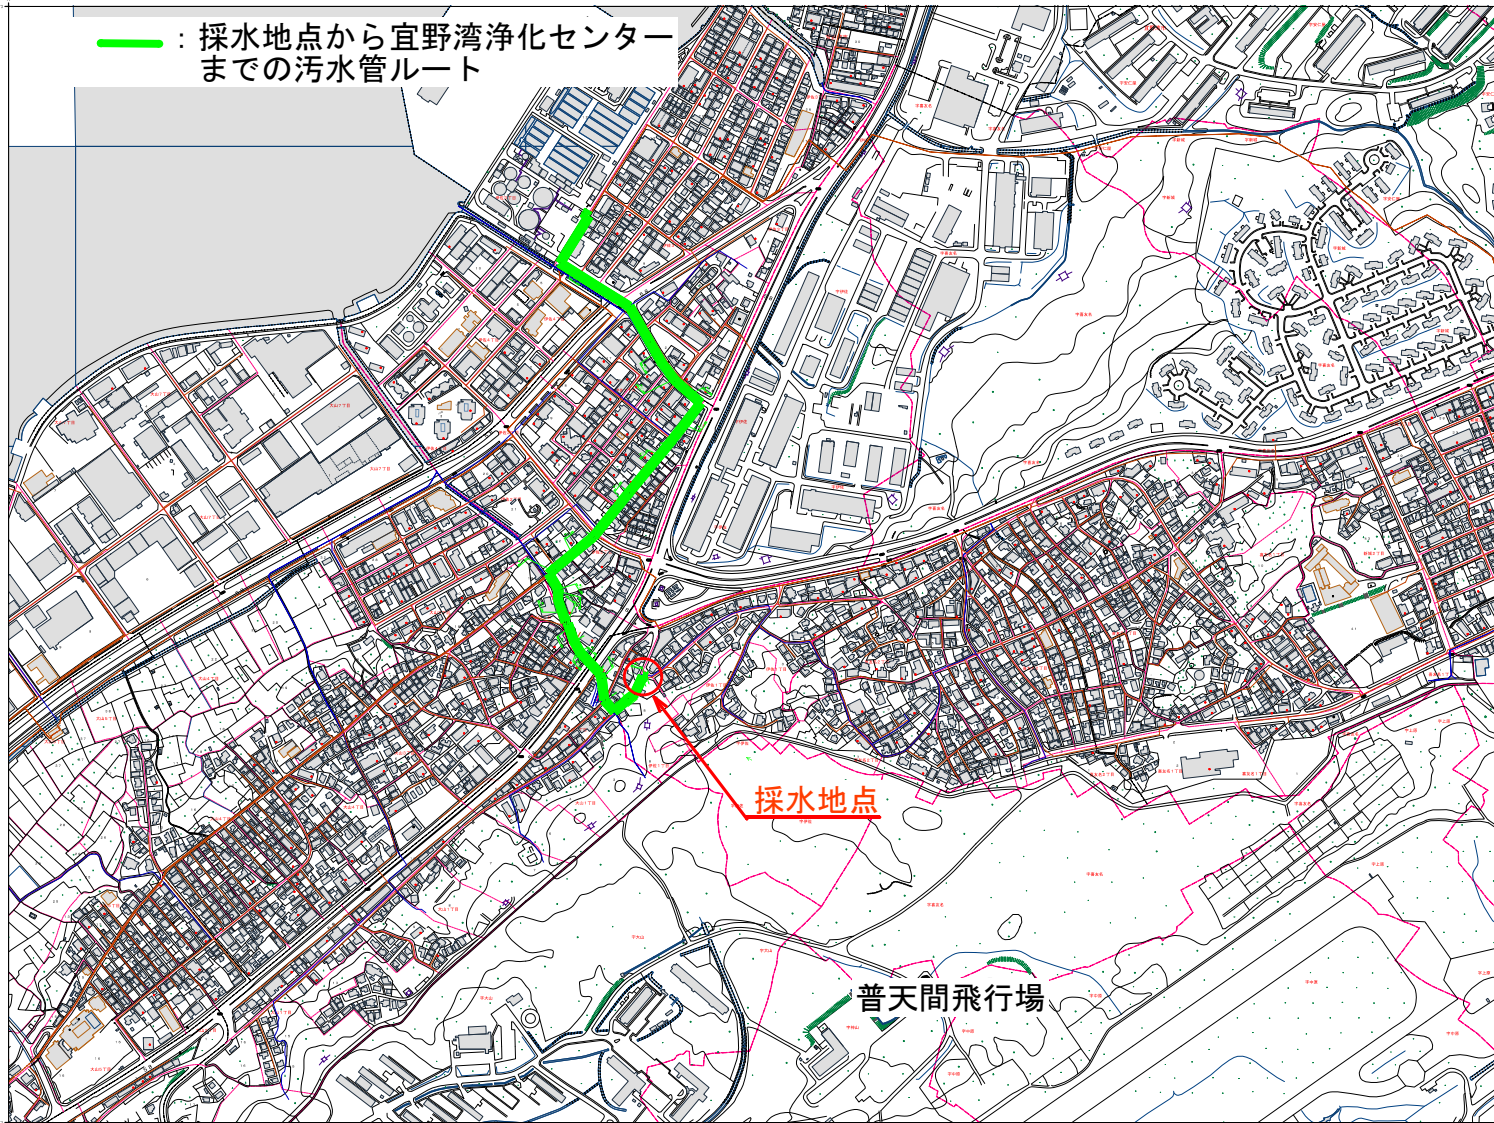

— : 採水地点から宜野湾浄化センター
までの污水管ルート

採水地点

普天間飛行場

宜野湾市

平成33年9月10日

1:3100