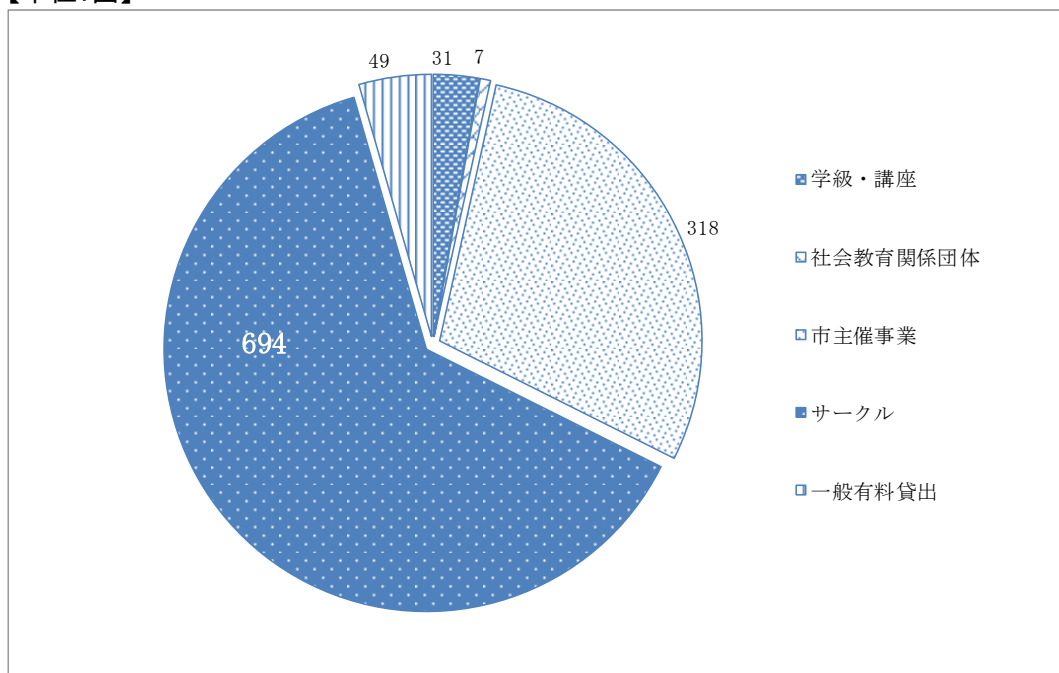

●サークル紹介パネル展の開催(市役所ロビー)  
 期間:令和2年11月2日(月)~11月13日(金)

(9) 令和2年度中央公民館利用状況  
 【施設別利用状況】

	集会場		研修室(1)		研修室(2)		調理実習室		児童室		視聴覚室		展示室		合計	
	回数	人数	回数	人数	回数	人数	回数	人数	回数	人数	回数	人数	回数	人数	回数	人数
4月	8	102	21	112	5	44	0	0	4	36	6	47	2	48	46	389
5月	1	50	15	53	4	69	0	0	0	0	0	0	0	0	20	172
6月	49	670	23	185	34	358	1	10	21	147	9	68	0	0	137	1,438
7月	5	82	26	220	51	561	3	36	19	123	31	316	0	0	135	1,338
8月	0	0	3	30	10	80	0	0	10	48	0	0	0	0	23	158
9月	0	0	13	137	31	256	1	10	16	85	29	250	0	0	90	738
10月	0	0	22	208	50	495	6	56	28	172	42	380	0	0	148	1,311
11月	0	0	29	300	45	451	2	10	27	177	38	338	0	0	141	1,276
12月	0	0	24	212	48	446	8	56	28	172	36	338	0	0	144	1,224
1月	0	0	18	153	36	350	0	0	16	98	25	217	0	0	95	818
2月	0	0	7	44	14	130	0	0	7	33	1	4	0	0	29	211
3月	0	0	20	191	33	274	2	8	25	187	11	102	0	0	91	762
合計	63	904	221	1,845	144	3,514	23	186	201	1,278	228	2,060	2	48	1,099	9,835

※令和2年7月~令和3年3月末まで集会場は、改修工事のため利用なし

【過去5年間の利用人数】

年 度	H28年度	H29年度	H30年度	R元年度	R2年度
利用人数	47,791	47,698	45,673	40,453	9,835

【目的利用状況】

	学級・講座		社会教育団体		市主催事業		サークル		一般有料貸出		合計	
	回数	人数	回数	人数	回数	人数	回数	人数	回数	人数	回数	人数
4月	0	0	2	48	18	94	26	247	0	0	46	389
5月	0	0	2	60	15	53	0	0	3	59	20	172
6月	0	0	0	0	31	370	100	1,000	6	68	137	1,438
7月	3	58	0	0	38	438	88	762	6	80	135	1,338
8月	0	0	0	0	23	158	0	0	0	0	23	158
9月	2	13	0	0	23	229	62	463	3	33	90	738
10月	9	65	0	0	37	385	96	810	6	51	148	1,311
11月	7	82	0	0	35	363	93	771	6	60	141	1,276
12月	4	25	1	12	33	300	96	799	10	88	144	1,224
1月	1	10	0	0	29	301	65	507	0	0	95	818
2月	0	0	1	15	23	157	3	17	2	22	29	211
3月	5	38	1	15	13	130	65	520	7	59	91	762
合計	31	291	7	150	318	2,978	694	5,896	49	520	1,099	9,835

【単位:回】