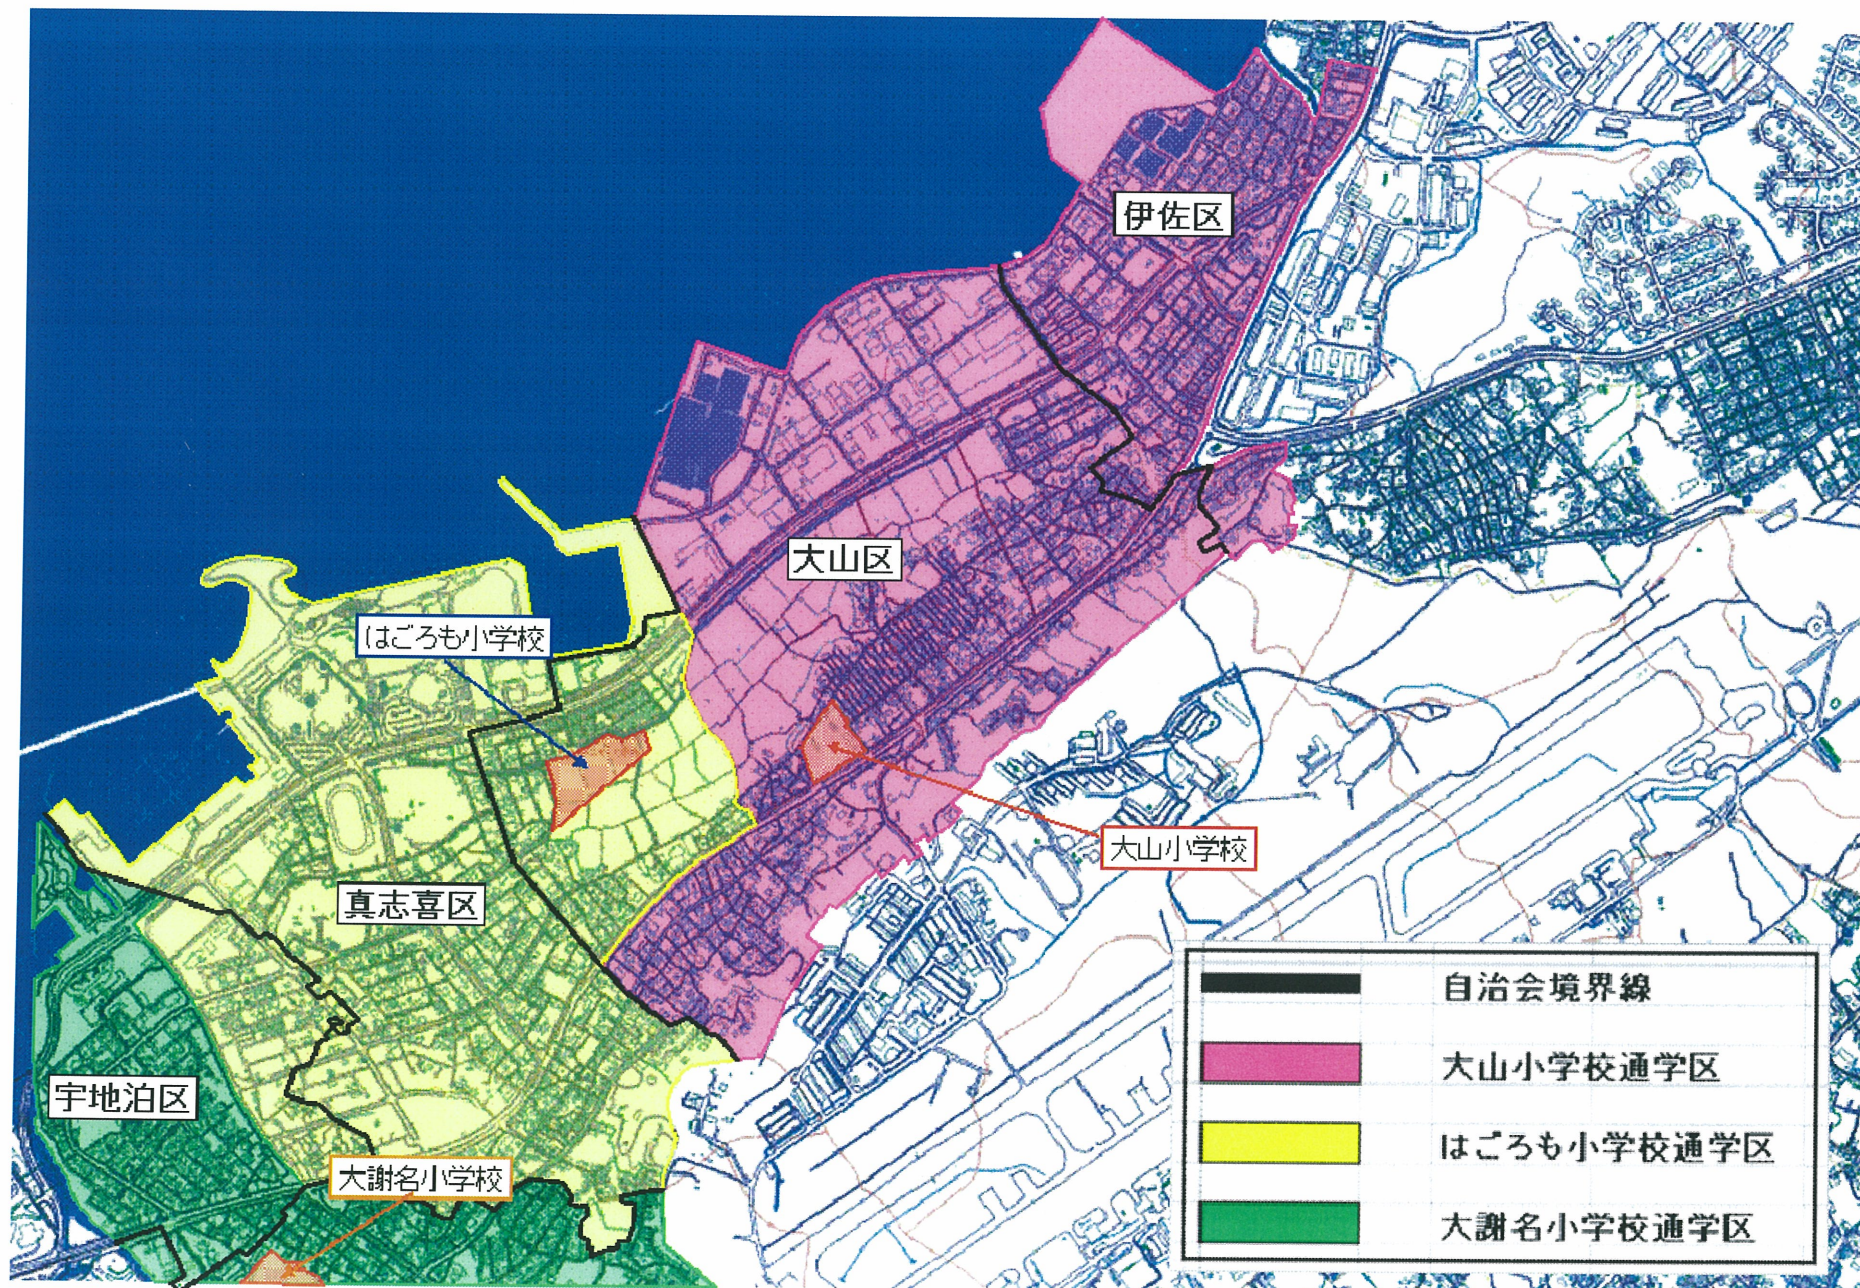

(仮称)はごろも小学校、幼稚園の概要

1. 学校用地: 大山田いも栽培地区
2. 面積: 約22,000m²
3. 学校規模: 小学校 23学級(特別支援学級1)
幼稚園 4学級
4. 指定通学区域: 別紙のとおり
5. 開校日: 平成26年4月開校予定

(仮称)はごろも小学校、幼稚園の予定地

学校のイメージ

(仮称)はごろも小学校、幼稚園 校区編成

大山小学校、(仮称)はごろも小学校、大謝名小学校の校区編成

		大山小学校	はごろも小学校	大謝名小学校
児童数	児童数	630人	794人	571人
	特別支援	4人	2人	4人
	合計	634人	796人	575人
学級数	普通学級	18学級	22学級	18学級
	特別支援	2学級	1学級	2学級
	合計	20学級	23学級	20学級

(仮称)はごろも小学校、幼稚園開校建設計画(案)

平成23年 7月29日 作成