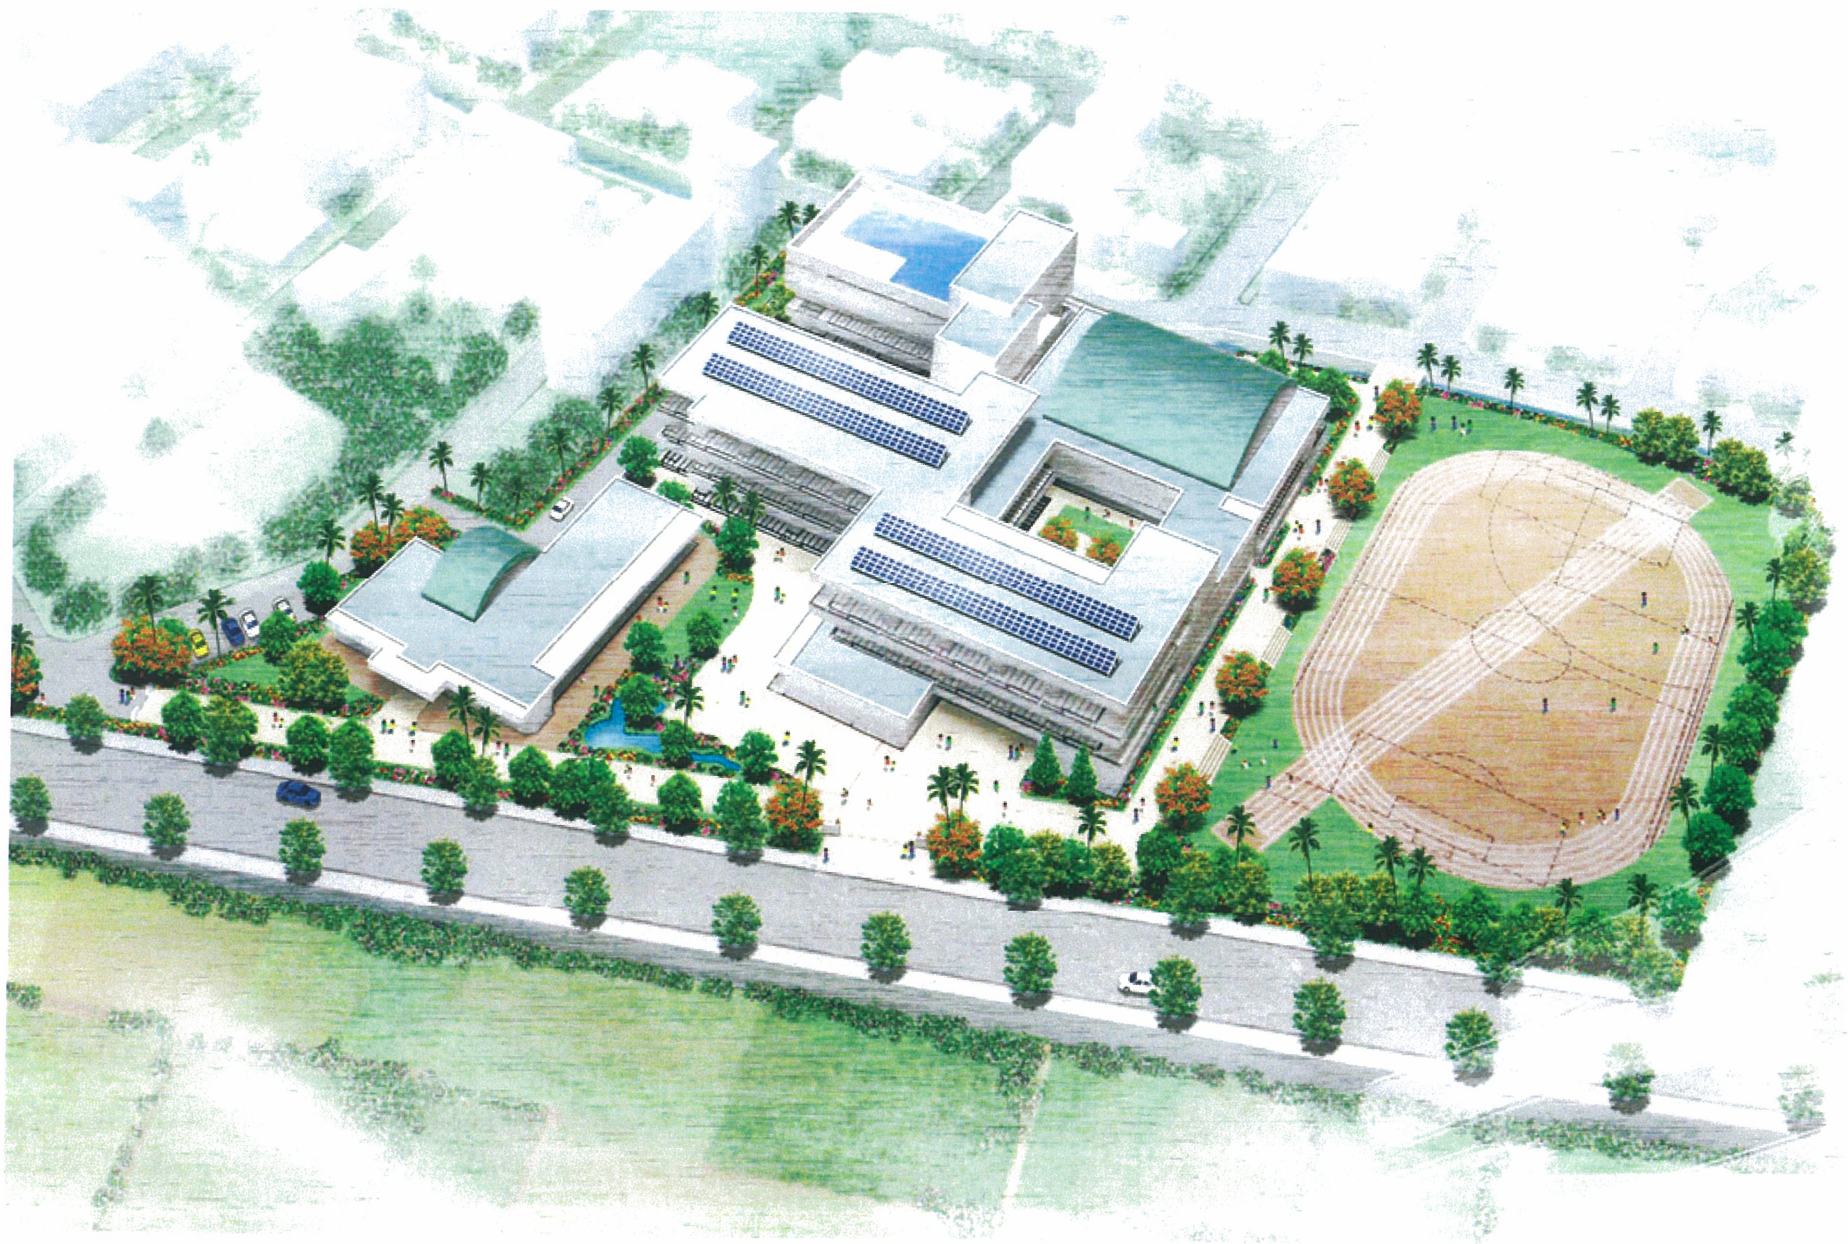

(仮称)はごろも小学校、幼稚園の概要

1. 学校用地: 大山田いも栽培地区
2. 面積: 約22,000m²
3. 学校規模: 小学校 23学級(特別支援学級1)
幼稚園 4学級
4. 指定通学区域: 別紙のとおり
5. 開校日: 平成26年4月開校予定

(仮称)はごろも小学校、幼稚園の予定地

学校のイメージ

(仮称)はごろも小学校、幼稚園 校区編成

大山小学校、(仮称)はごろも小学校、大謝名小学校の校区編成

		大山小学校	はごろも小学校	大謝名小学校
児童数	児童数	630人	794人	571人
	特別支援	4人	2人	4人
	合計	634人	796人	575人
学級数	普通学級	18学級	22学級	18学級
	特別支援	2学級	1学級	2学級
	合計	20学級	23学級	20学級

(仮称)はごろも小学校、幼稚園開校建設計画(案)

平成23年 7月29日 作成