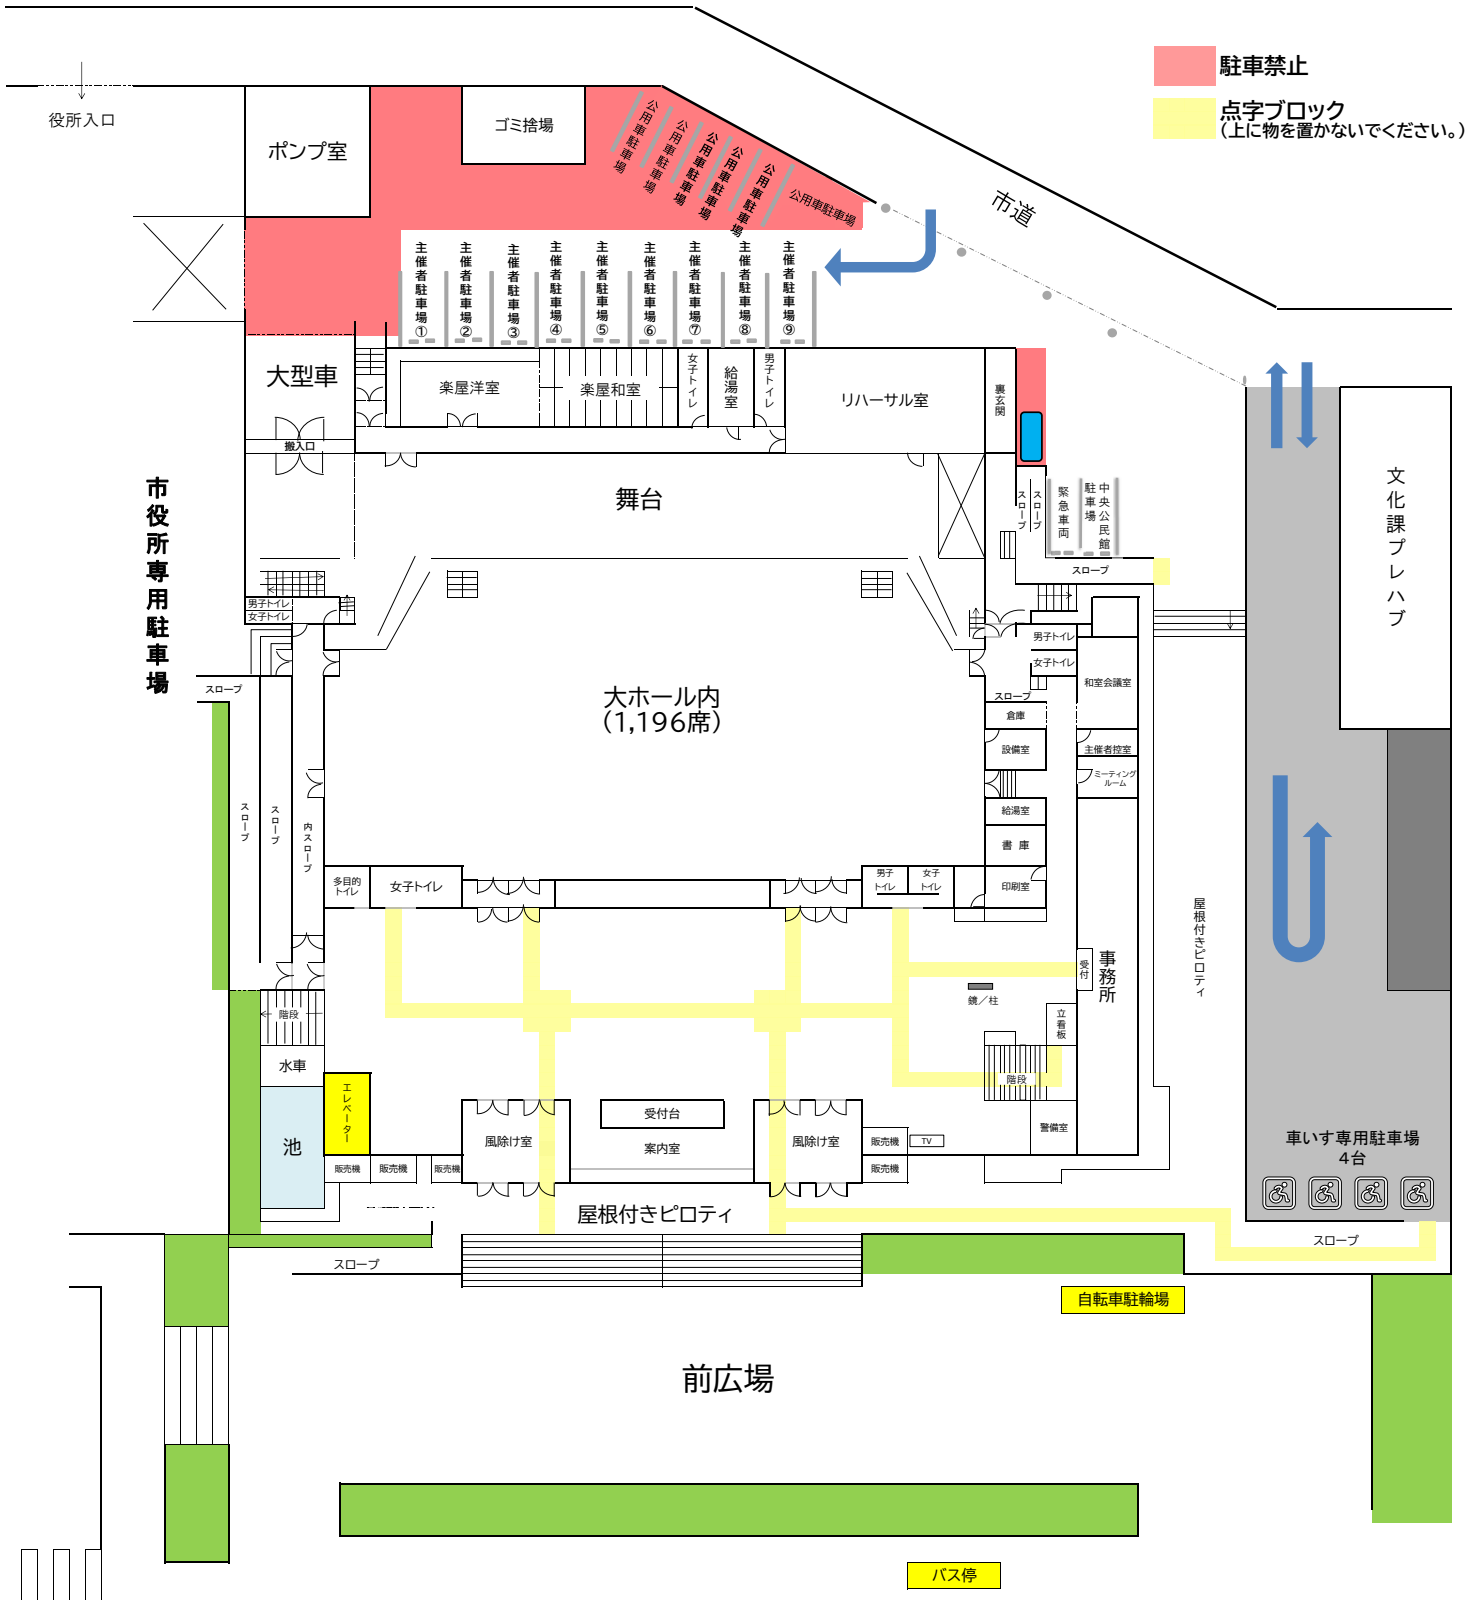

宜野湾市民会館 レイアウト図

避難通路の確保: 通路に物を置くことや、出入口を塞ぐことは禁止。

県道330号線