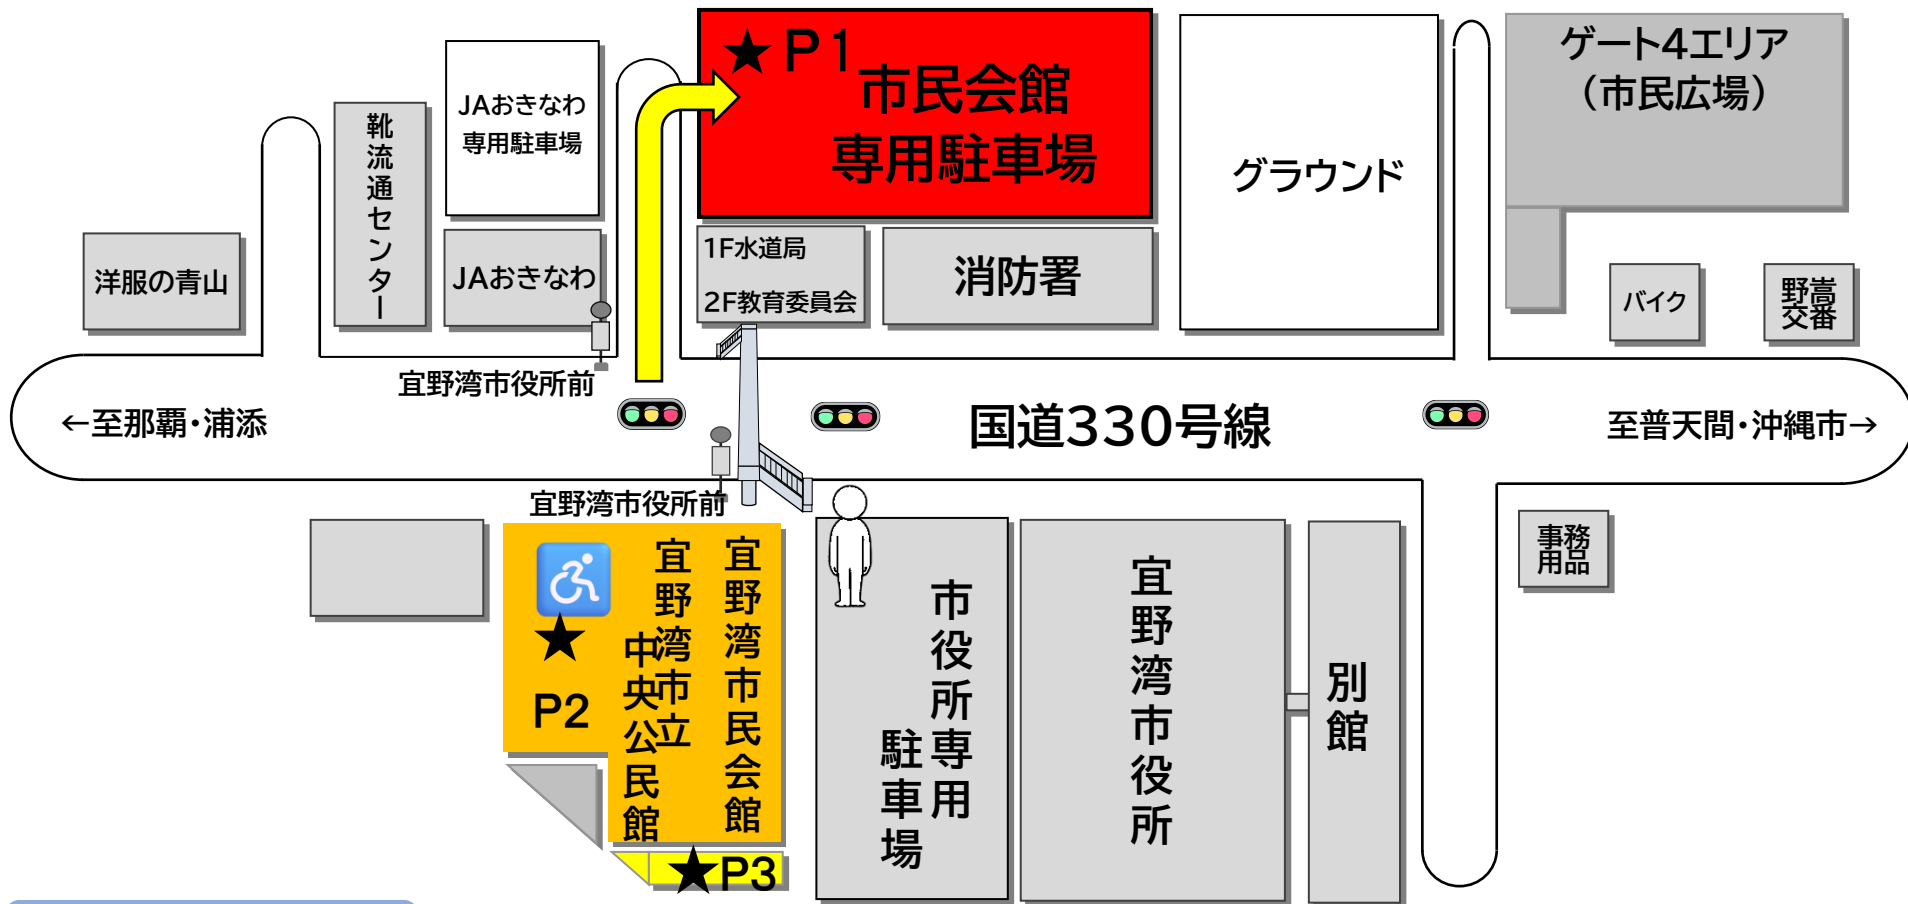

宜野湾市民会館周辺駐車場マップ

近隣への路上駐車や不法駐車は、レッカー移動の対象となりますので、決して行わないようお願いいたします。

駐車場情報

※市役所開庁日の市役所専用駐車場への駐車は厳禁。

- | | |
|------------------------|---------------------------------|
| ★P1 市民会館専用駐車場 | 最大73台駐車可能 (※ 中央公民館利用者と共用になります。) |
| ★P2 車いす専用駐車場 | 4台駐車可能 (※ 中央公民館利用者と共用になります。) |
| ★P3 主催者専用駐車場
搬入車駐車場 | 普通乗用車9台・大型トラック1台(4トンまで) |