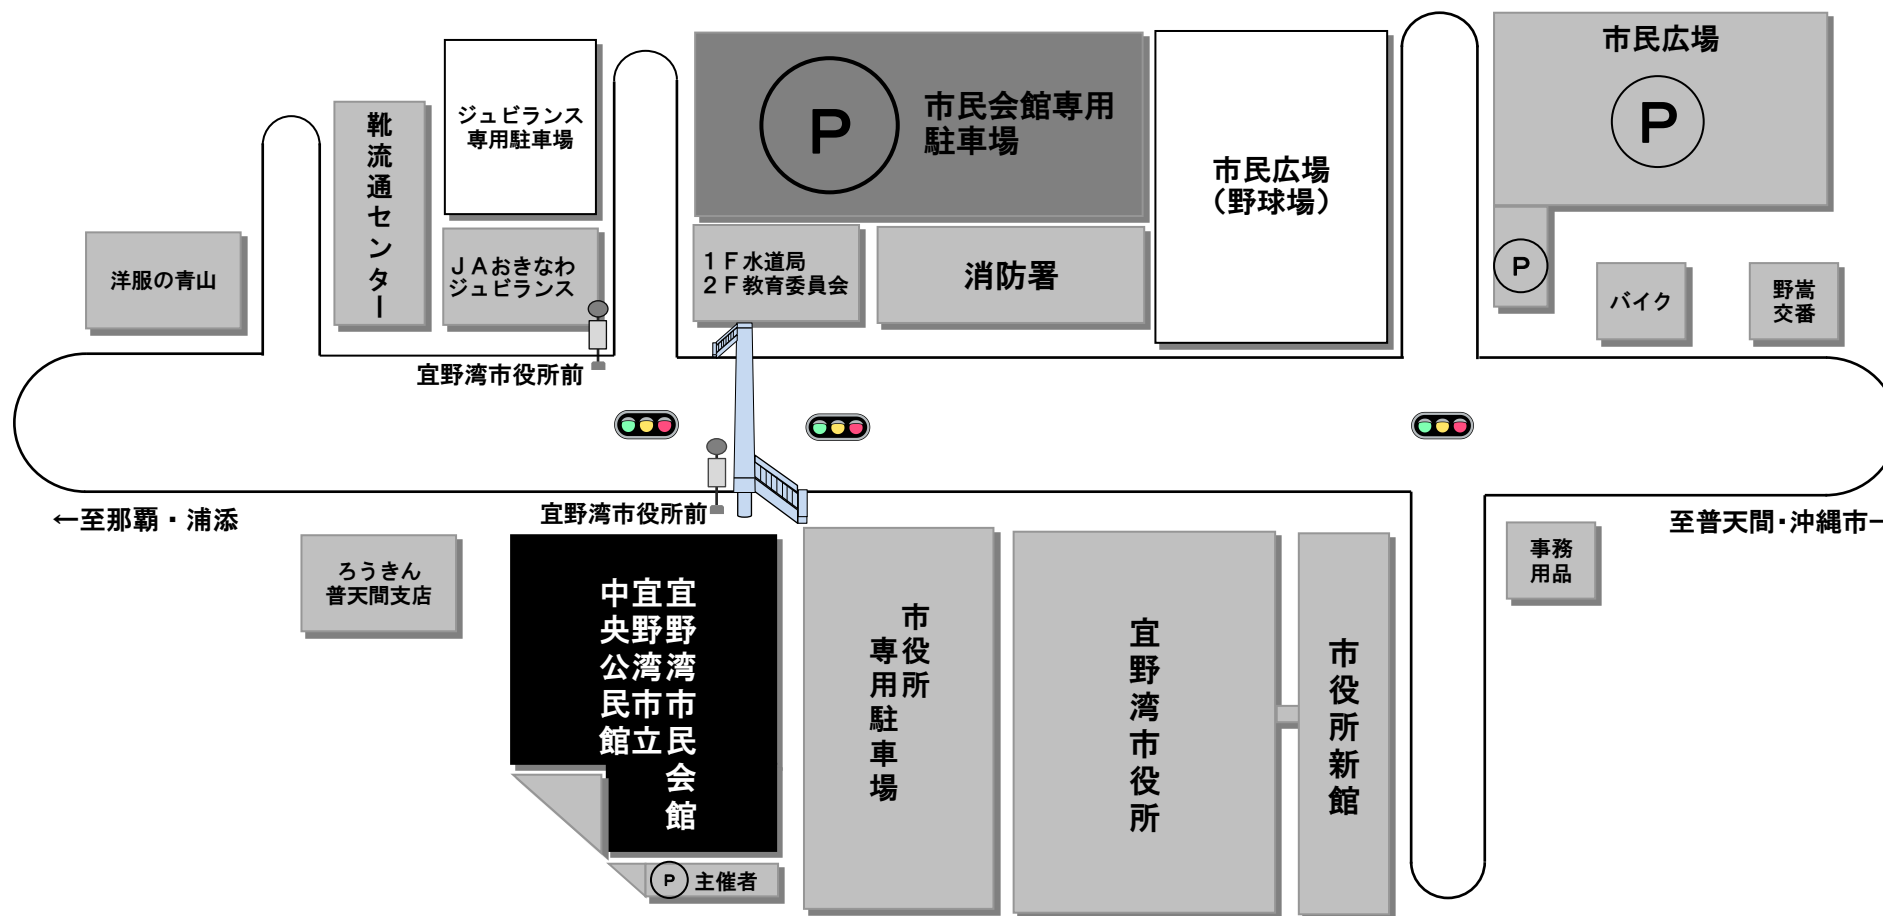

宜野湾市民会館周辺マップ

交
通
セ
ス
通

■ 沖縄バス、琉球バス、那覇バス、東陽バス
■ 宜野湾市野嵩 1-1-2

宜野湾市役所前停留所すぐ前
TEL 098-893-4433