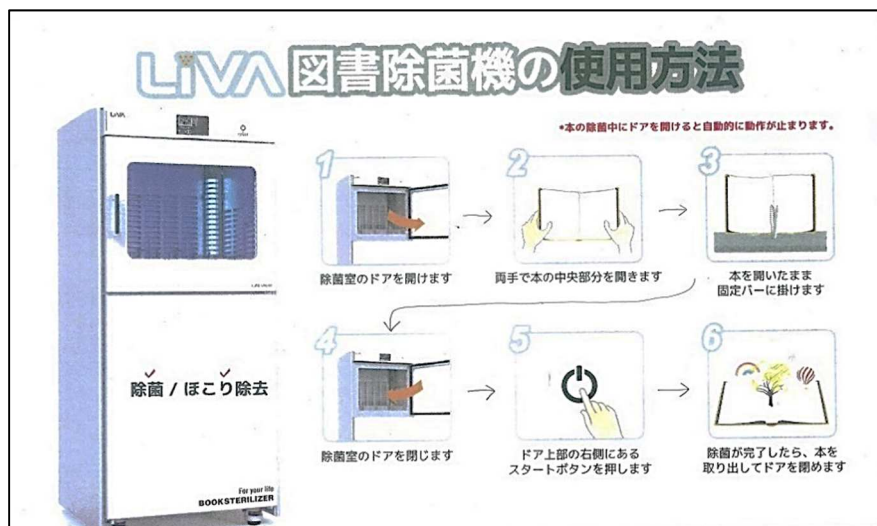

インターネットサービスについて

インターネットサービスの仮パスワードの発行が手軽にできるようになりました。

従来までは年齢制限があり、身分証明書（免許証や学生証など）が必要でしたが、今年度からは**図書館利用者カード（仮カードを含む）**を持っていれば、どなたでも仮パスワードの発行が受けられます。

仮パスワードの発行の申請は、窓口またはお電話でお問い合わせください。
※ログイン後は安全のため、必ず仮パスワードの変更を行うようお願いします。

図書除菌機の設置について

本と雑誌を除菌できる機械「LiVA」を導入しました。

この除菌機は、紫外線と抗菌剤入りの風を使って最大6冊まで、**ホコリの除去・消臭・除菌を30秒**で行うことができます。

インターネットコーナー横に設置していますので、ご利用ください。

注意事項

- ●CD・DVD・濡れた図書（本・雑誌）には使用できません。
- ●大型絵本は、大きすぎて開いての除菌ができないため、表面の除菌になります。
- ●図書館の本・雑誌以外のご利用はお控えください。

※使い方がわからないという方は、スタッフにお声かけください。

令和3年度 利用状況 ( )内は、団体の数です。

	5月(開館日数 16日)			6月(開館日数 7日) ※臨時カウンター		
	登録者数	利用者数	貸出冊数	登録者数	利用者数	貸出冊数
合計	175 (0) 人	3931 人	20,407 (848) 冊	1 (0) 人	323 人	1,242 (97) 冊

※利用者数は、個人利用者だけの数となっています。

宜野湾市民図書館

〒901-2214 沖縄県宜野湾市我如古三丁目4番10号

【TEL】 (098)897-4646 【FAX】 (098)897-5642

【URL】 <https://www.city.ginowan.lg.jp/shisei/kokyoshisetsu/5873.html>