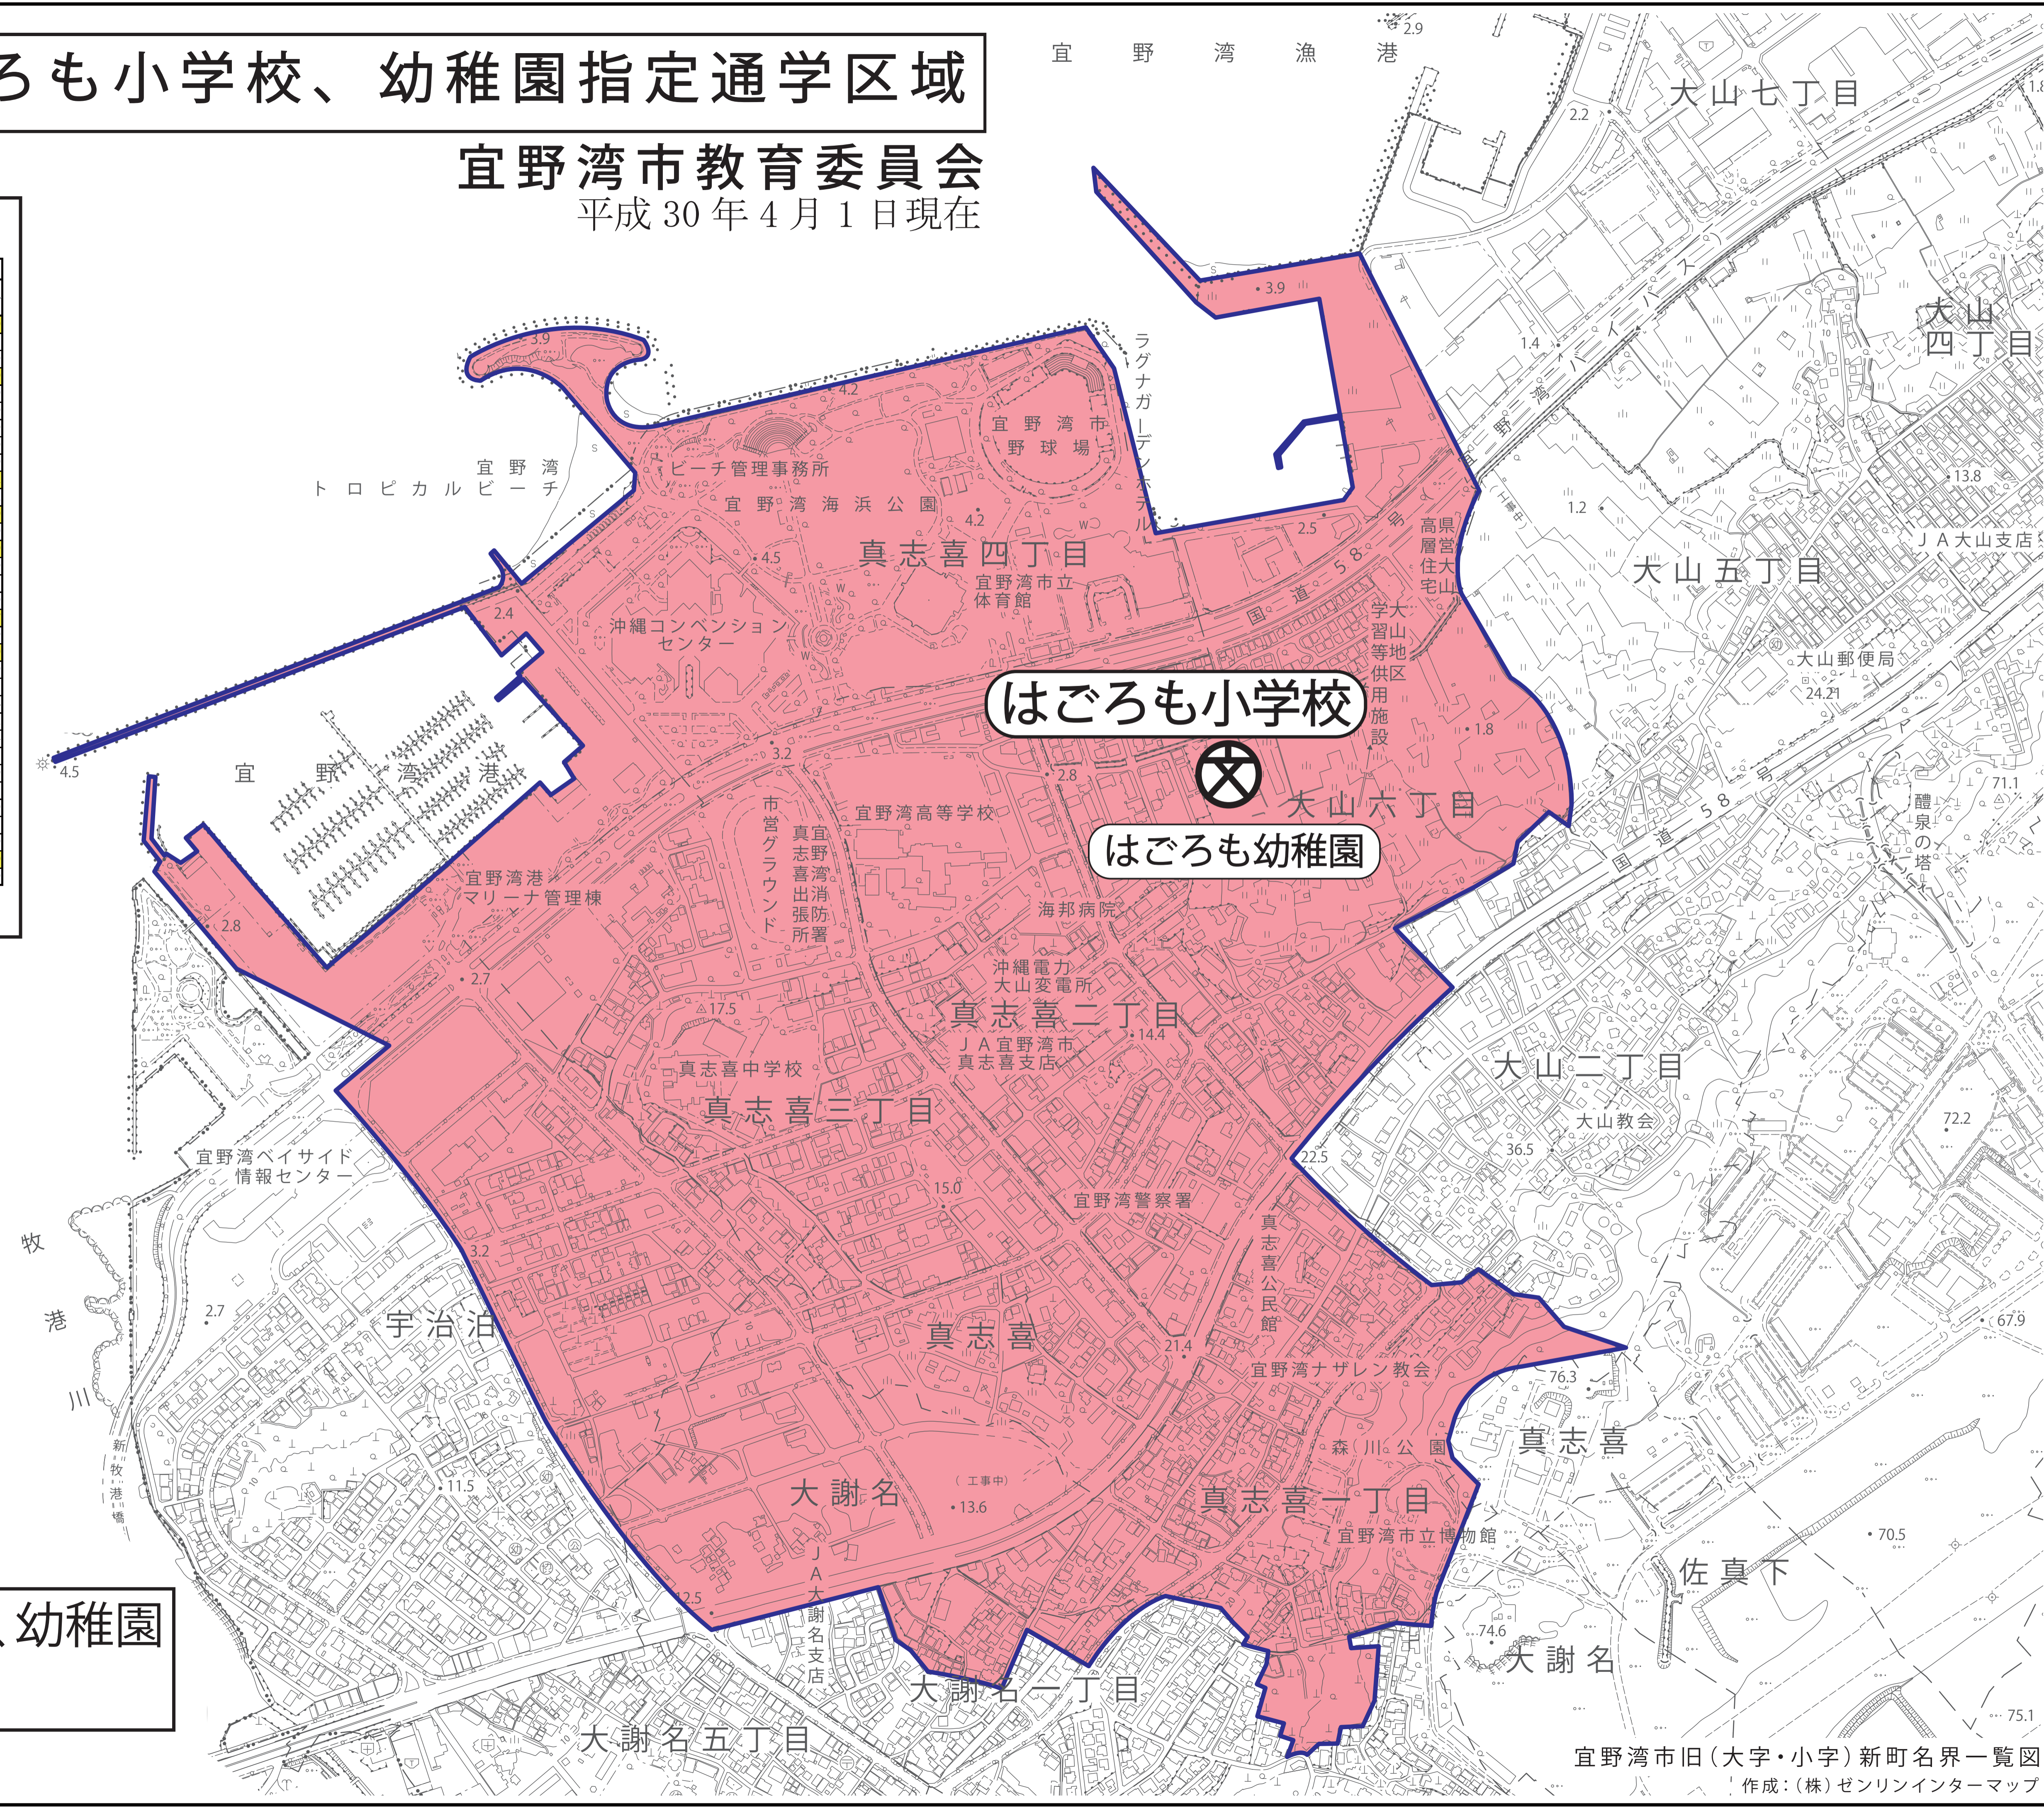

宜野湾市立はごろも小学校、幼稚園指定通学区域

宜野湾市教育委員会
平成30年4月1日現在

宜野湾市立はごろも小学校・幼稚園 通学区域

学校名	指定通学区域								
	自治会	住所 字名	開始 番地	号 枝番	終了 番地	号 枝番			
はごろも小学校	大山	大山6丁目	3	1	17	999			
			18	1	18 (2号除く)	999			
	大山	大山7丁目	12	1	13	999			
			19	1	47	999			
	真志喜	真志喜	字真志喜	1	1	999	999		
				1	1	27	999		
				1	1	28	999		
				1	1	29	999		
				1	1	4	999		
				902	2	902	2		
				919	2	920	2		
				117	2	245	999		
				246	2	276	999		
				6	2	8	999		
	はごろも幼稚園	宇治泊	宇治泊	215	1	220	999		
				246	1	248	999		
251				1	269	1			
269				9	269	16			
558				2	558	2			
558				10	558	14			
558				20	558	21			
692				2	694	999			
734				~734-999(734-2除く)					
735				1	819	999			
822				1	902	1			
902				3	918	999			
57				2	85	999			
94				2	116	999			

同じ丁目でも番地・枝番で自治会・校区異なる

はごろも小学校、幼稚園
指定通学区域