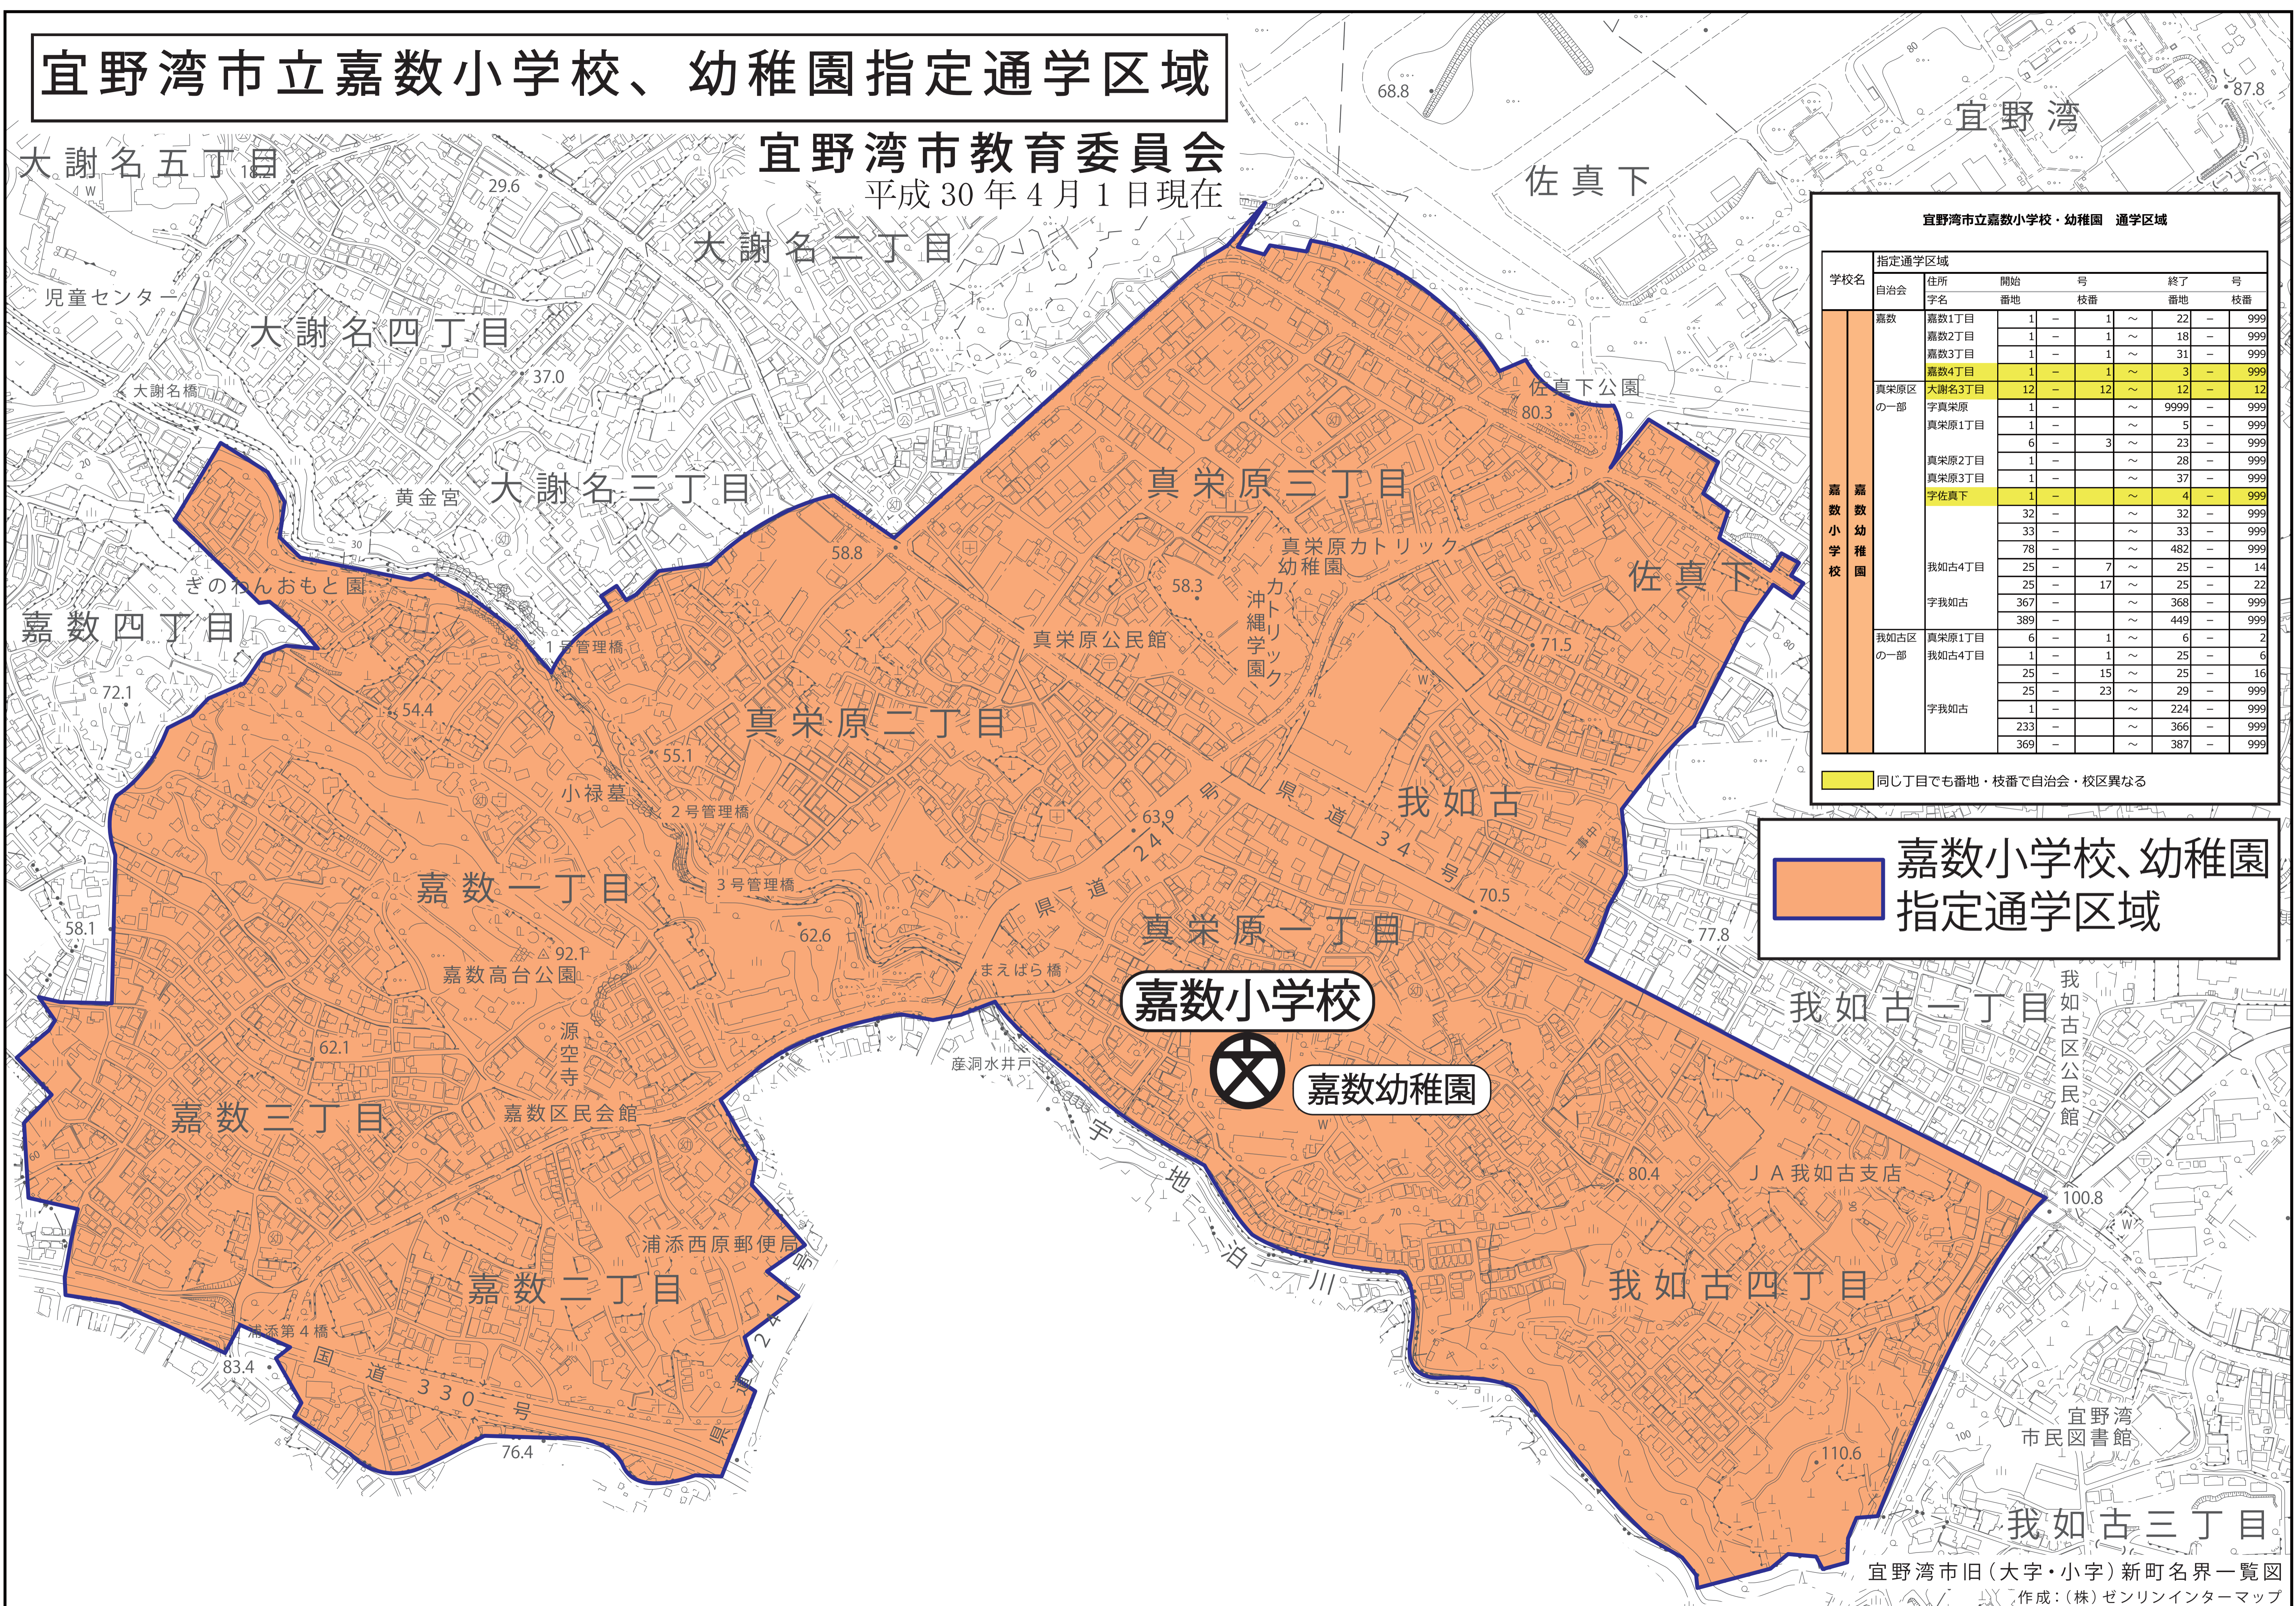

宜野湾市立嘉数小学校、幼稚園指定通学区域

宜野湾市教育委員会
平成30年4月1日現在

宜野湾市立嘉数小学校・幼稚園 通学区域

学校名	指定通学区域					
	自治会	住所 字名	開始 番地	号 校番	終了 番地	号 校番
嘉数小学校 嘉数幼稚園	嘉数	嘉数1丁目	1	1	22	999
		嘉数2丁目	1	1	18	999
		嘉数3丁目	1	1	31	999
		嘉数4丁目	1	1	3	999
	真栄原区 の一部	大謝名3丁目	12	12	12	12
		字真栄原	1		9999	999
		真栄原1丁目	1		5	999
			6	3	23	999
		真栄原2丁目	1		28	999
		真栄原3丁目	1		37	999
		字佐真下	1		4	999
			32		32	999
			33		33	999
			78		482	999
我如古区 の一部	我如古4丁目	25	7	25	14	
	字我如古	25	17	25	22	
		367		368	999	
		389		449	999	
	真栄原1丁目	6	1	6	2	
	我如古4丁目	1	1	25	6	
		25	15	25	16	
		25	23	29	999	
字我如古		1		224	999	
		233		366	999	
		369		387	999	

同じ丁目でも番地・校番で自治会・校区異なる

 嘉数小学校、幼稚園
指定通学区域

嘉数小学校

嘉数幼稚園