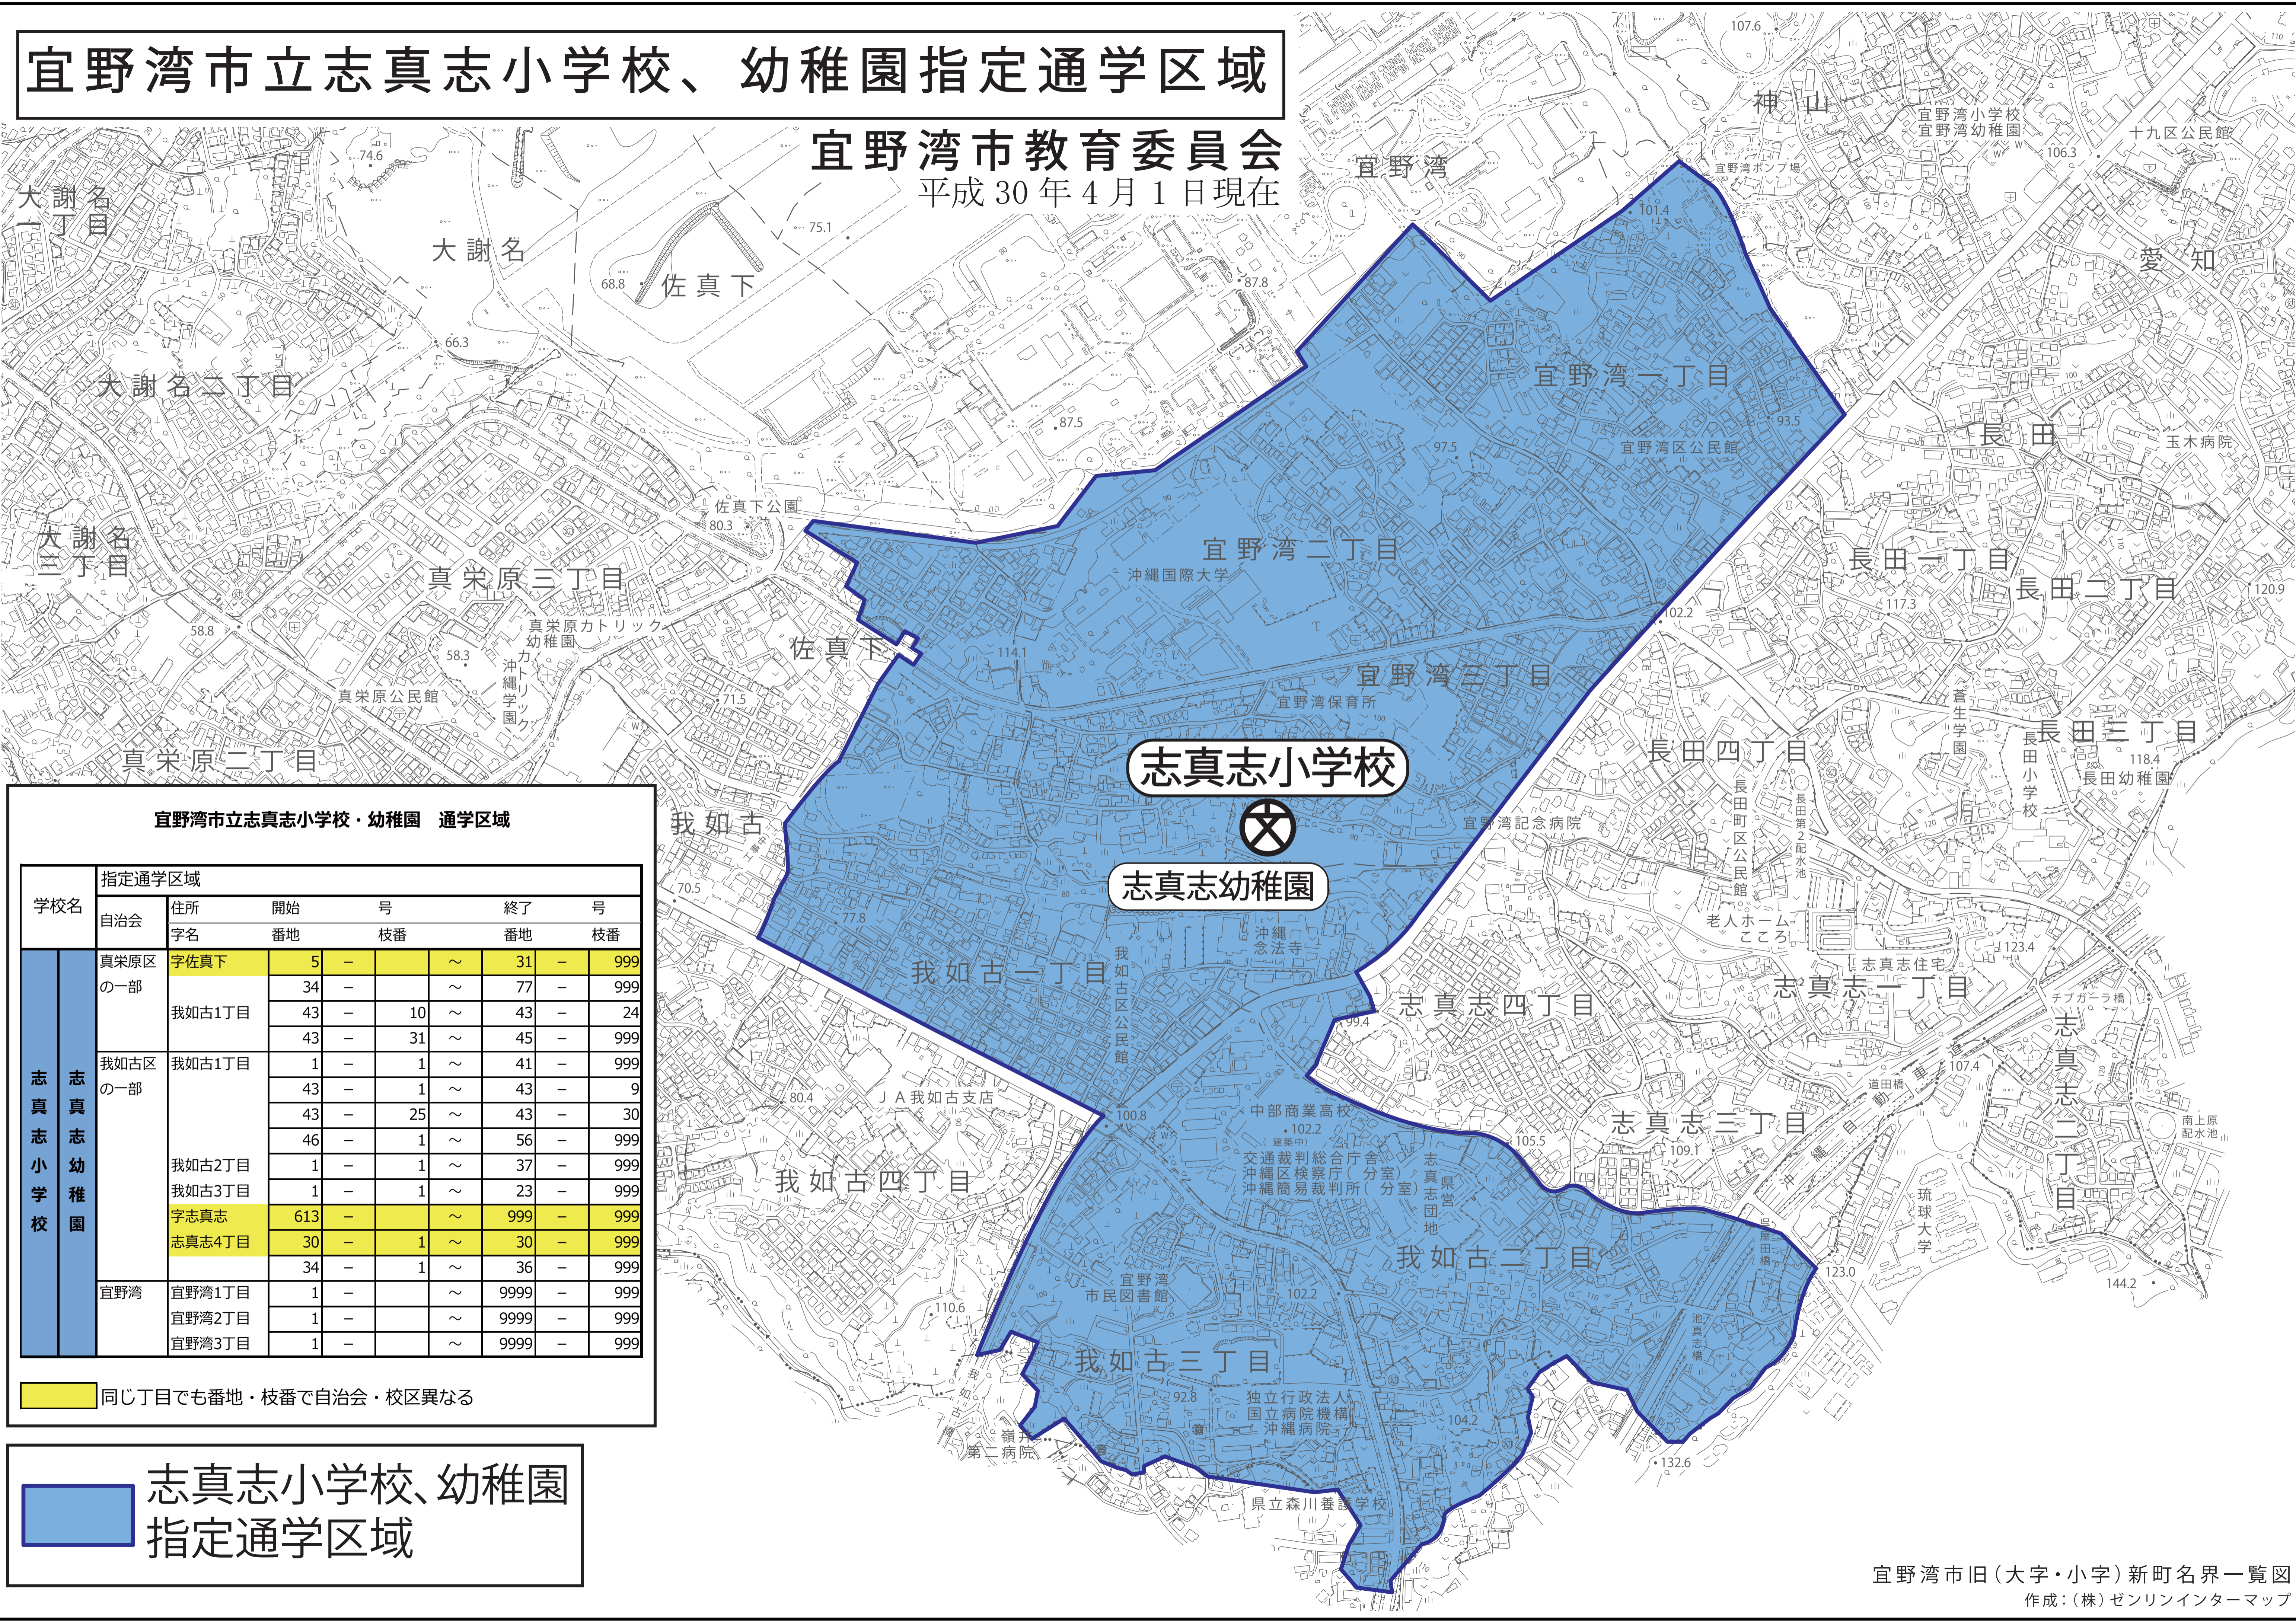

宜野湾市立志真志小学校、幼稚園指定通学区域

宜野湾市教育委員会
平成30年4月1日現在

宜野湾市立志真志小学校・幼稚園 通学区域

学校名	指定通学区域								
	自治会	住所 字名	開始 番地	号 枝番	終了 番地	号 枝番			
志真志小学校 幼稚園	真栄原区の一部	字佐真下	5	-	~	31	-	999	
			34	-	~	77	-	999	
		我如古1丁目	43	-	10	~	43	-	24
			43	-	31	~	45	-	999
	我如古区の一部	我如古1丁目	1	-	1	~	41	-	999
			43	-	1	~	43	-	9
		我如古2丁目	43	-	25	~	43	-	30
			46	-	1	~	56	-	999
	宜野湾	我如古3丁目	1	-	1	~	37	-	999
			1	-	1	~	23	-	999
			字志真志	613	-	~	999	-	999
	宜野湾	志真志4丁目	30	-	1	~	30	-	999
			34	-	1	~	36	-	999
宜野湾1丁目			1	-	~	9999	-	999	
宜野湾	宜野湾2丁目	1	-	~	9999	-	999		
		1	-	~	9999	-	999		

同じ丁目でも番地・枝番で自治会・校区異なる

 志真志小学校、幼稚園
指定通学区域