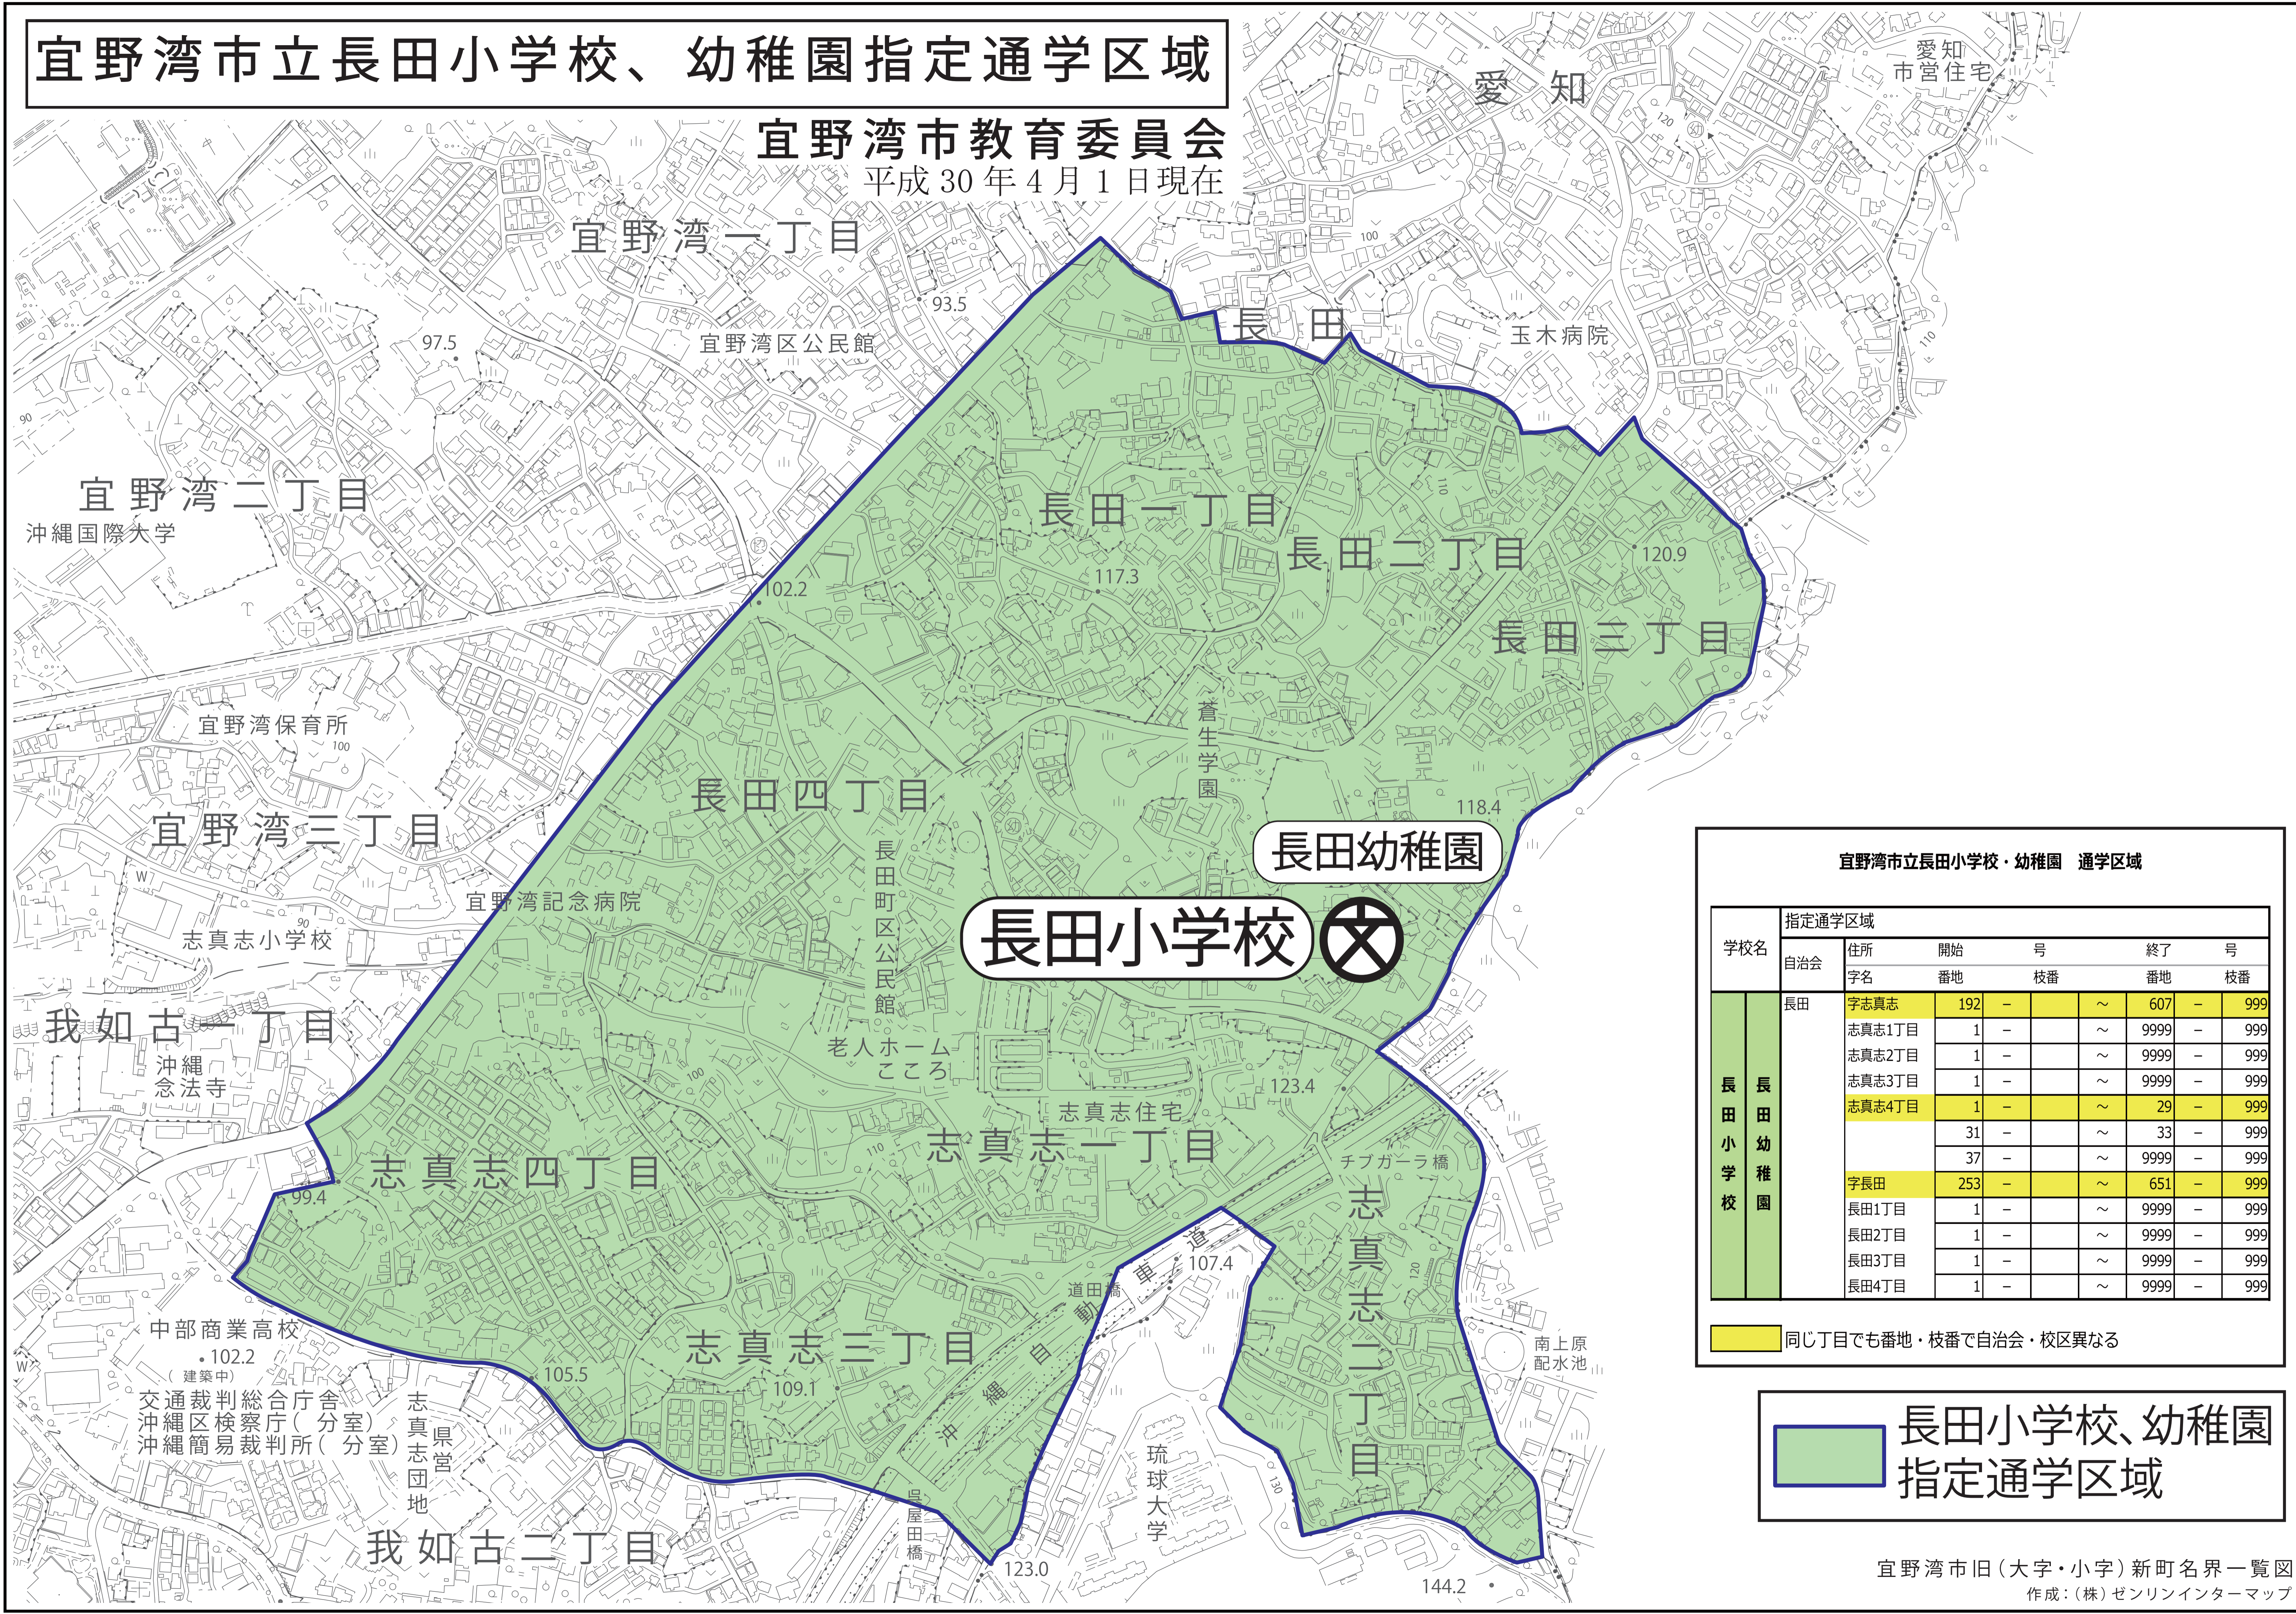

# 宜野湾市立長田小学校、幼稚園指定通学区域

宜野湾市教育委員会  
平成30年4月1日現在

長田小学校

長田幼稚園

宜野湾市立長田小学校・幼稚園 通学区域

学校名	指定通学区域							
	自治会	住所 字名	開始 番地	号 枝番	終了 番地	号 枝番		
長田小学校 長田幼稚園	長田	字志真志	192	-	~	607	-	999
		志真志1丁目	1	-	~	9999	-	999
		志真志2丁目	1	-	~	9999	-	999
		志真志3丁目	1	-	~	9999	-	999
		志真志4丁目	1	-	~	29	-	999
			31	-	~	33	-	999
			37	-	~	9999	-	999
		字長田	253	-	~	651	-	999
		長田1丁目	1	-	~	9999	-	999
		長田2丁目	1	-	~	9999	-	999
		長田3丁目	1	-	~	9999	-	999
		長田4丁目	1	-	~	9999	-	999

同じ丁目でも番地・枝番で自治会・校区異なる

長田小学校、幼稚園  
指定通学区域