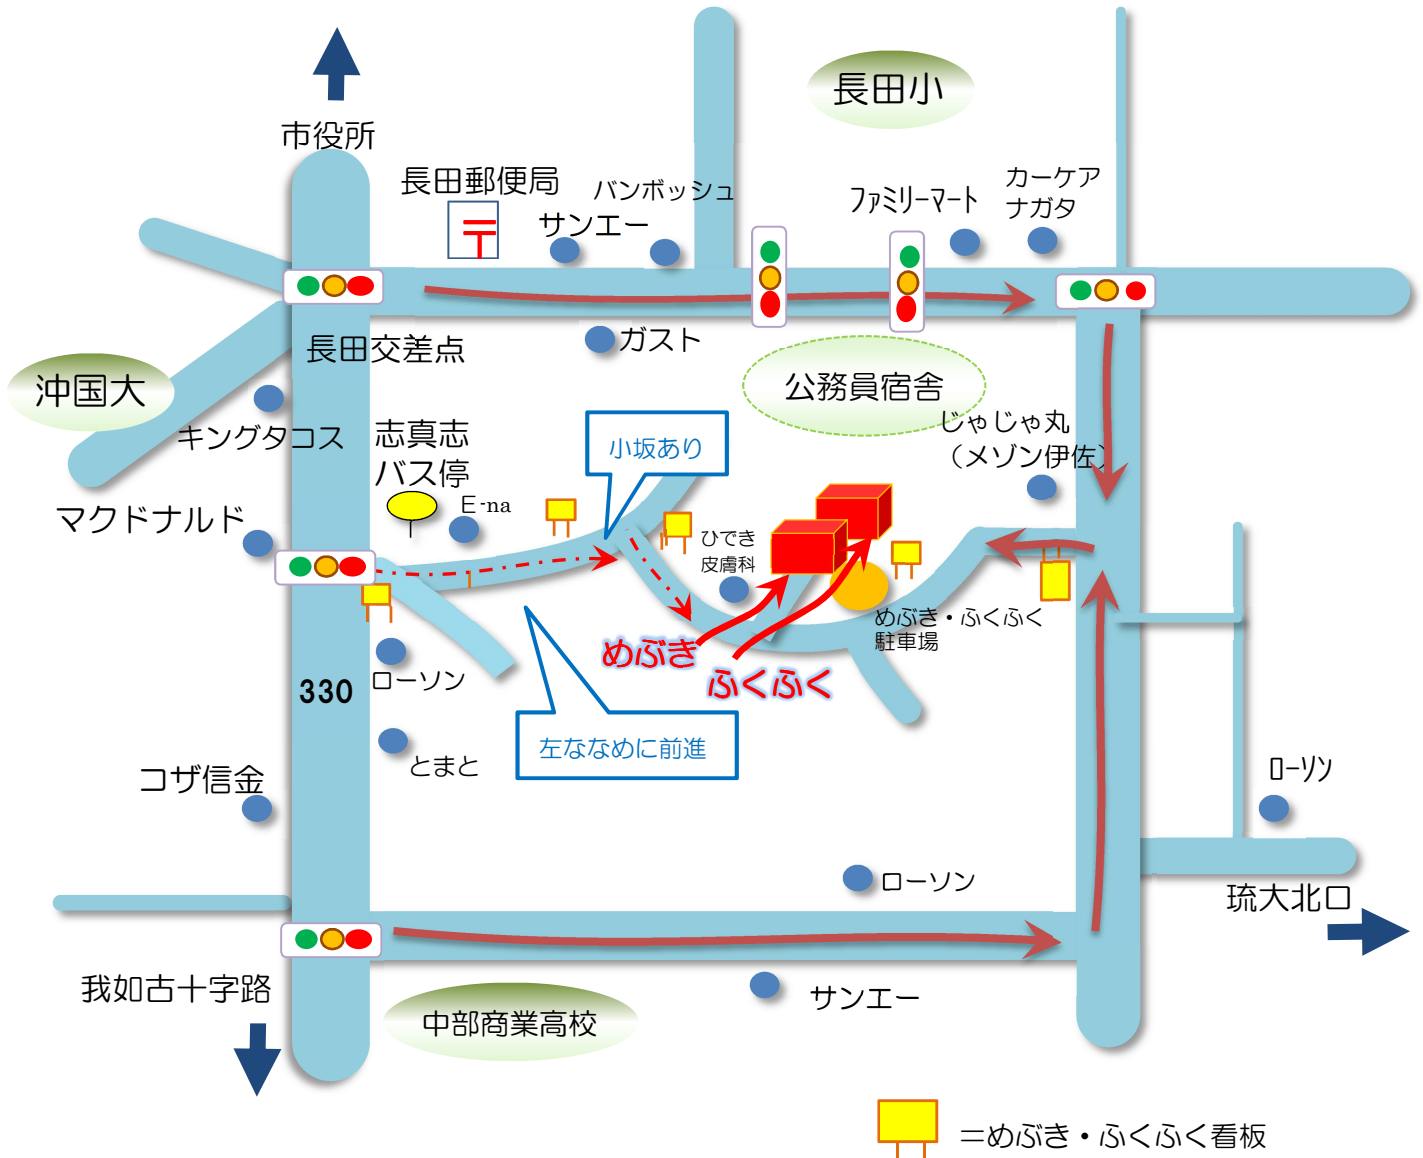

# —会場地図—

宜野湾市男女共同参画支援センターふくふく  
宜野湾市志真志 1-15-22 (TEL098-896-1616)

(隣接施設：人材育成交流センターめぶき)

## ●長田交差点からの行き方

サンエー向けに進み、3つ目の信号を右折。右手の居酒屋じゃじゃ丸を右折し、まっすぐ進むと右手に見えてきます。

## ●志真志バス停からの行き方

マクドナルドの向かい志真志バス停横の道を入り、最初の分道を左へと進みます。坂を上りきったら、右へ、道なりに(徒歩だと5分程)行くと着きます。

●駐車場は2カ所(施設内と隣空地)あり、約50台の駐車が可能です。