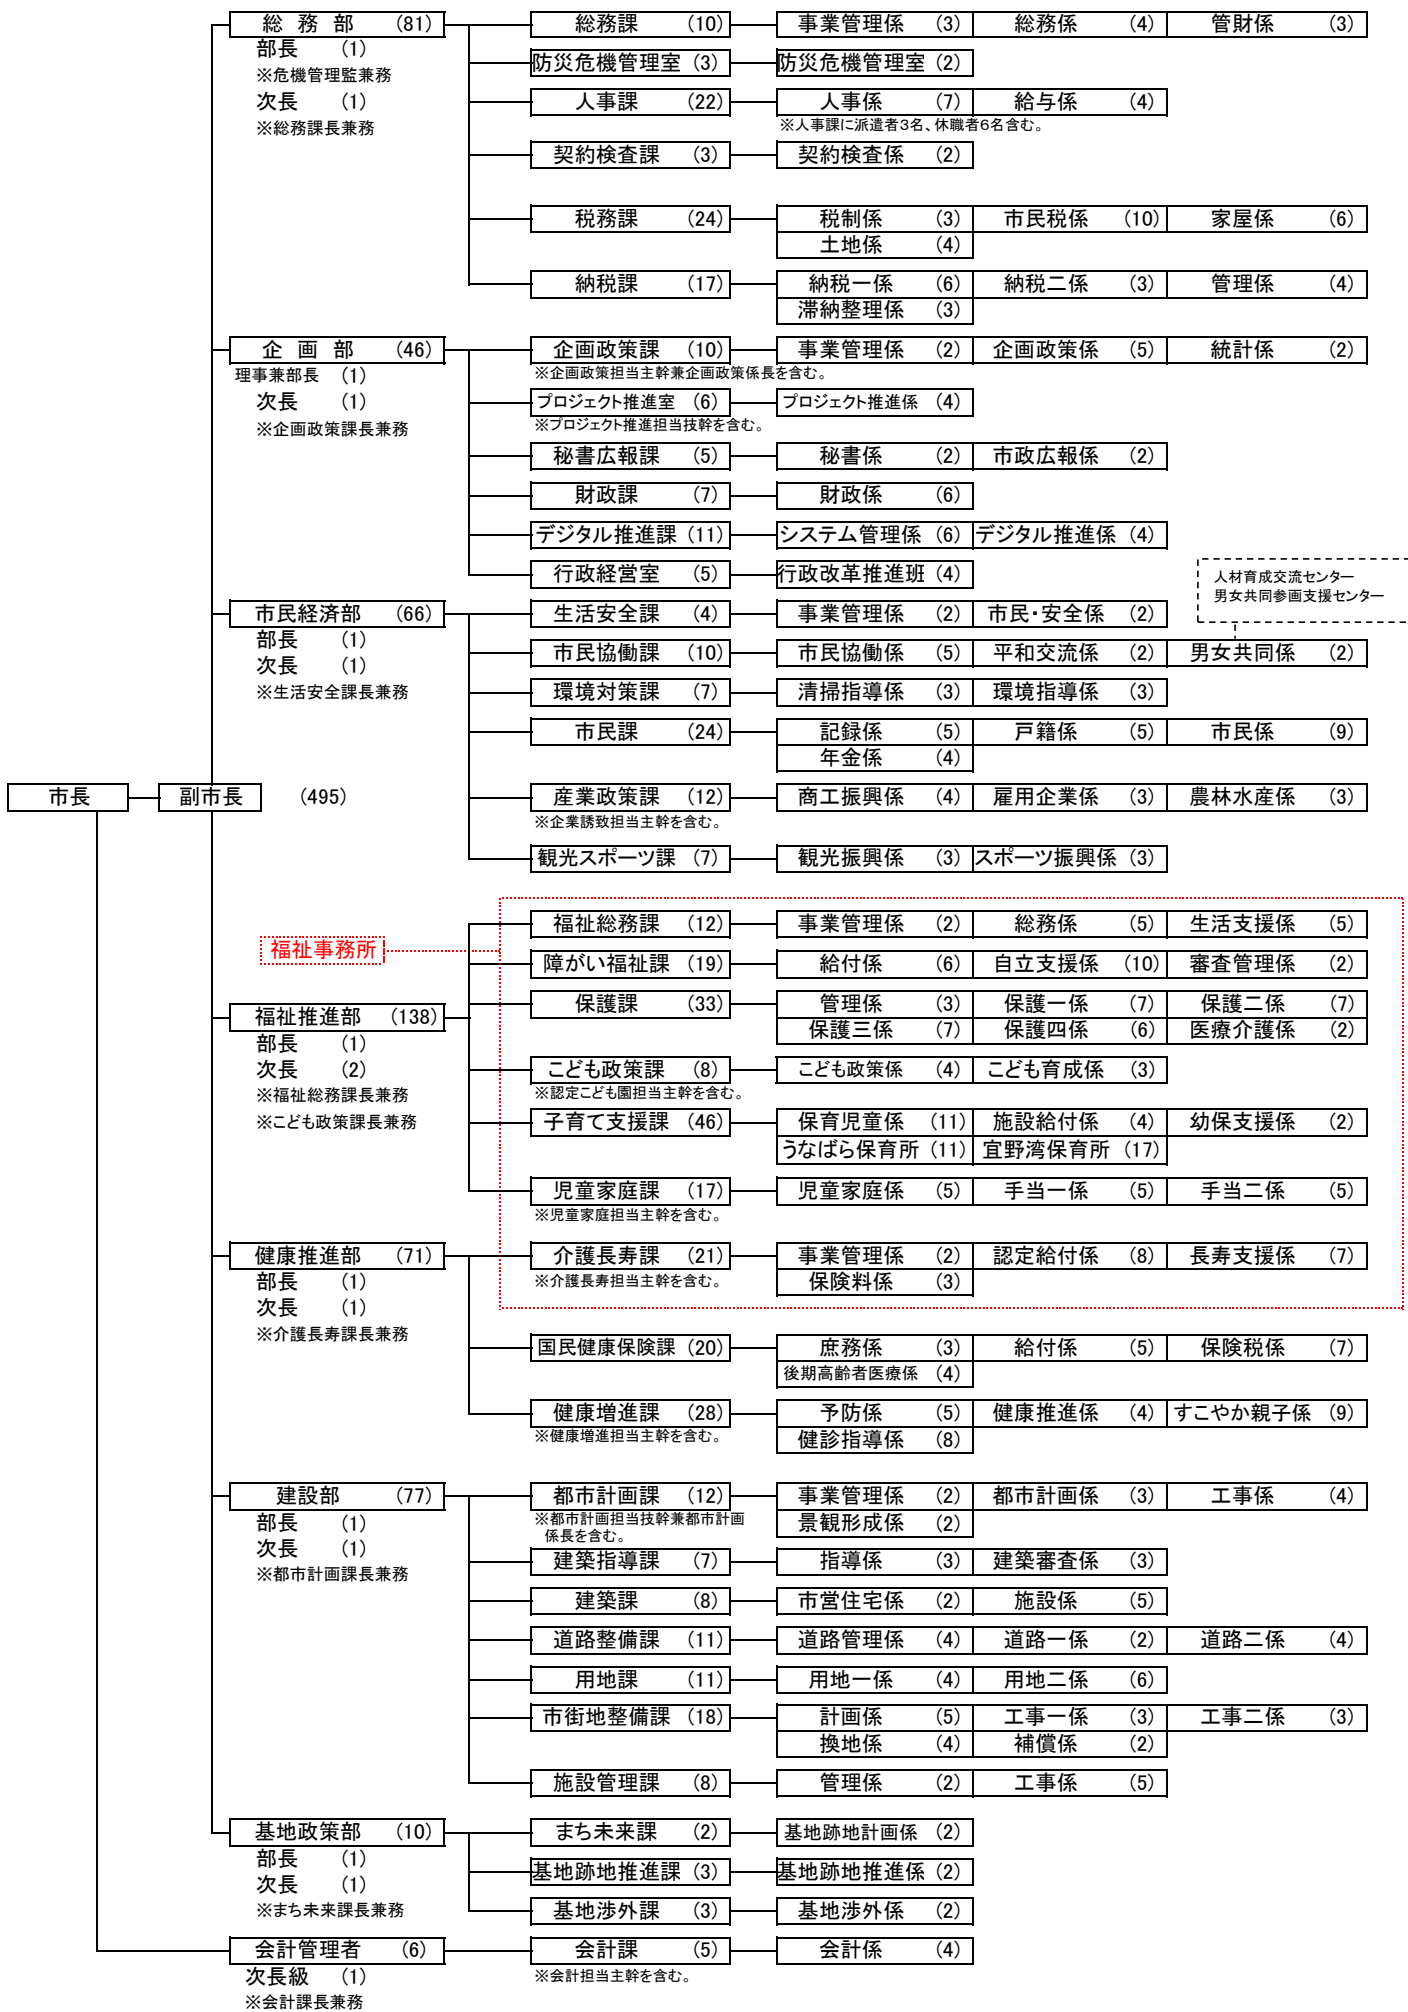

宜野湾市行政組織図1(令和6年4月1日)

人材育成交流センター  
男女共同参画支援センター

定数外職員

初任研派遣	(1)
消防学校派遣	(0)
指令センター	(4)
市長部局出向	(0)

区分	定数	実数
市長事務局	495	495
教育委員会	133	121
議会事務局	10	9
選挙事務局	4	3
監査委員事務局	4	3
消防本部	105	94
消防定数外		5
上下水道局	42	36
合計	793	766