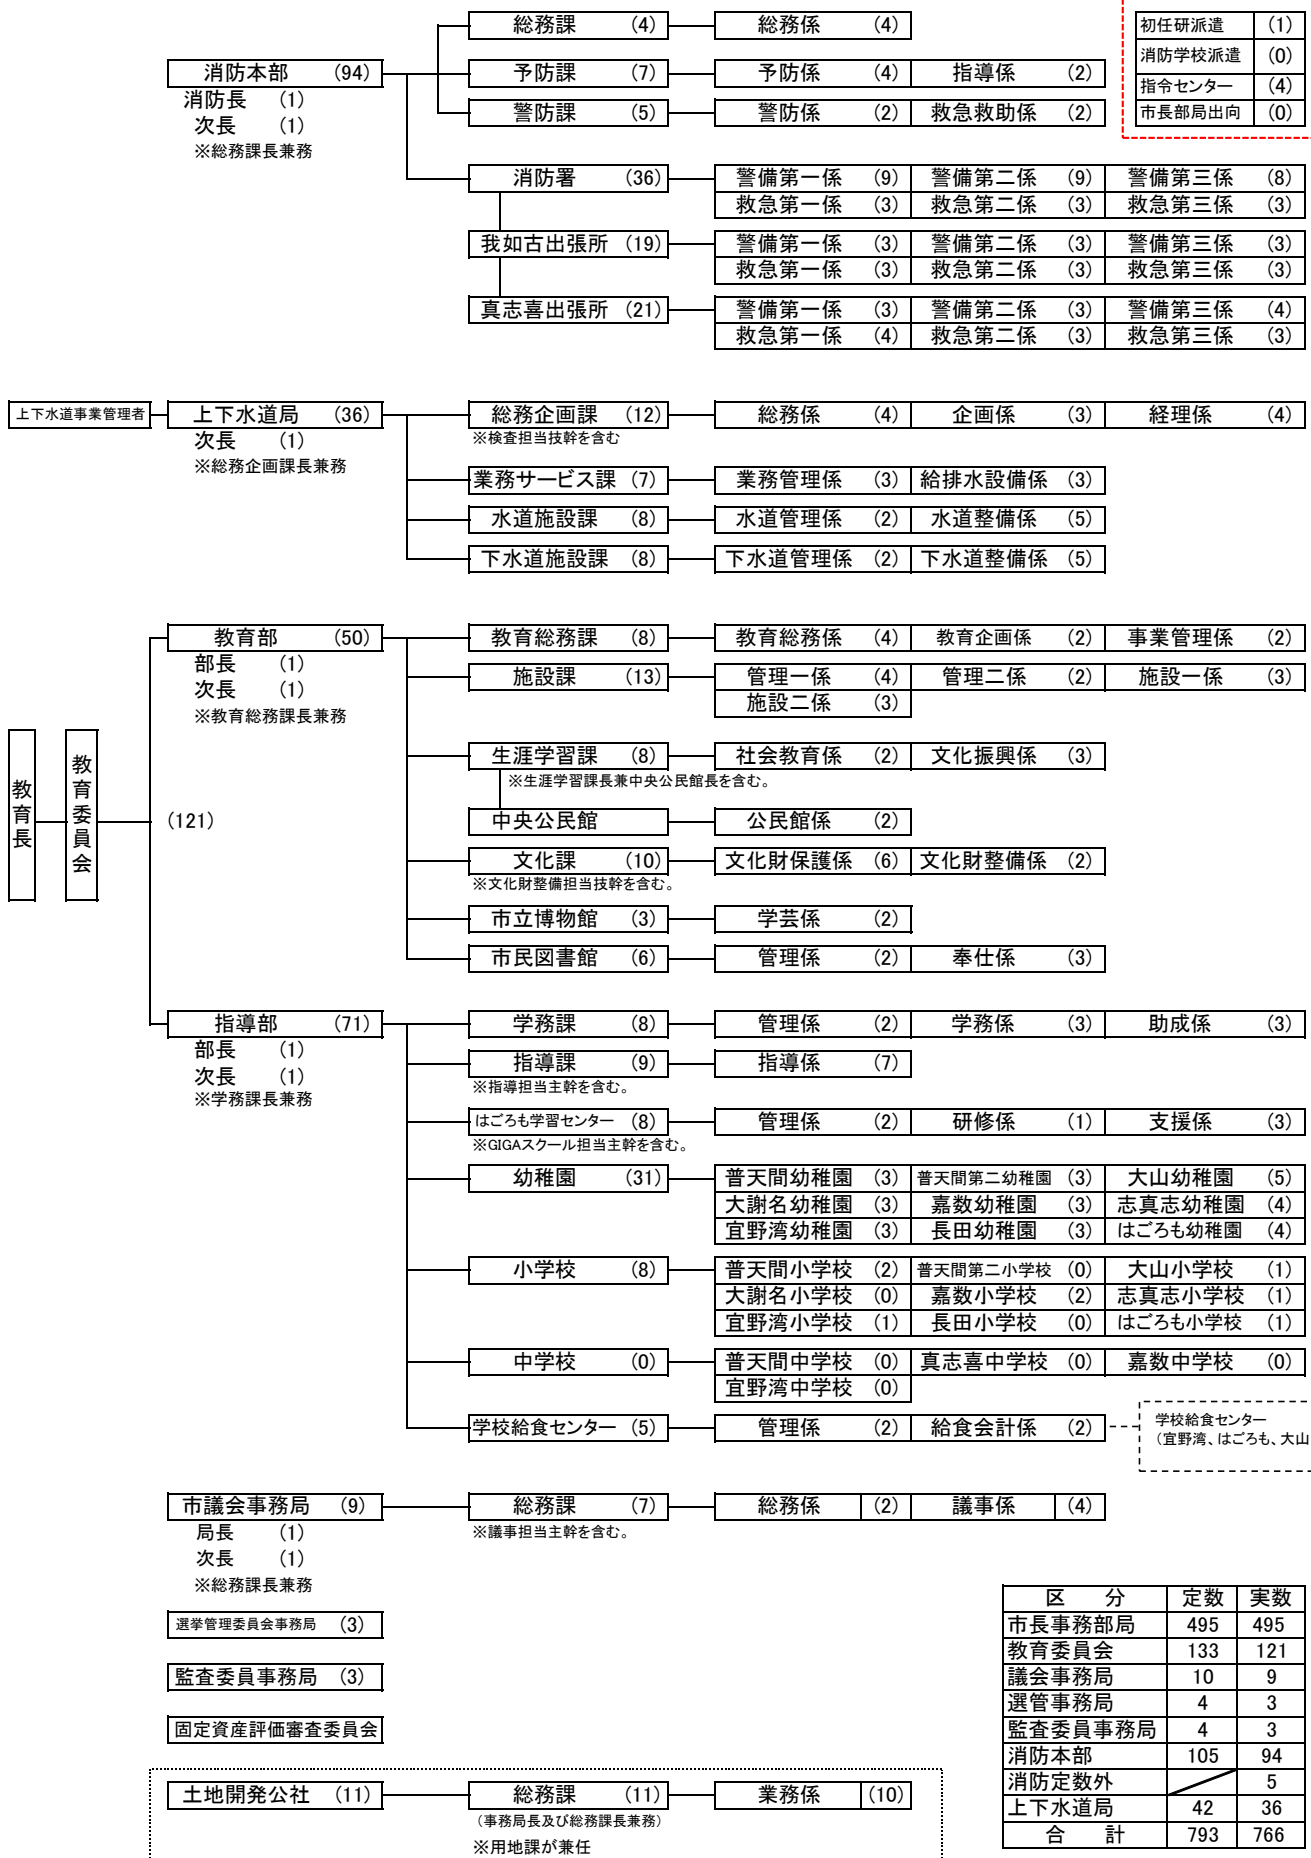

宜野湾市行政組織図1(令和6年4月1日)

人材育成交流センター  
男女共同参画支援センター

定数外職員

初任研派遣	(1)
消防学校派遣	(0)
指令センター	(4)
市長部局出向	(0)

区分	定数	実数
市長事務局	495	495
教育委員会	133	121
議会事務局	10	9
選挙事務局	4	3
監査委員事務局	4	3
消防本部	105	94
消防定数外		5
上下水道局	42	36
合計	793	766