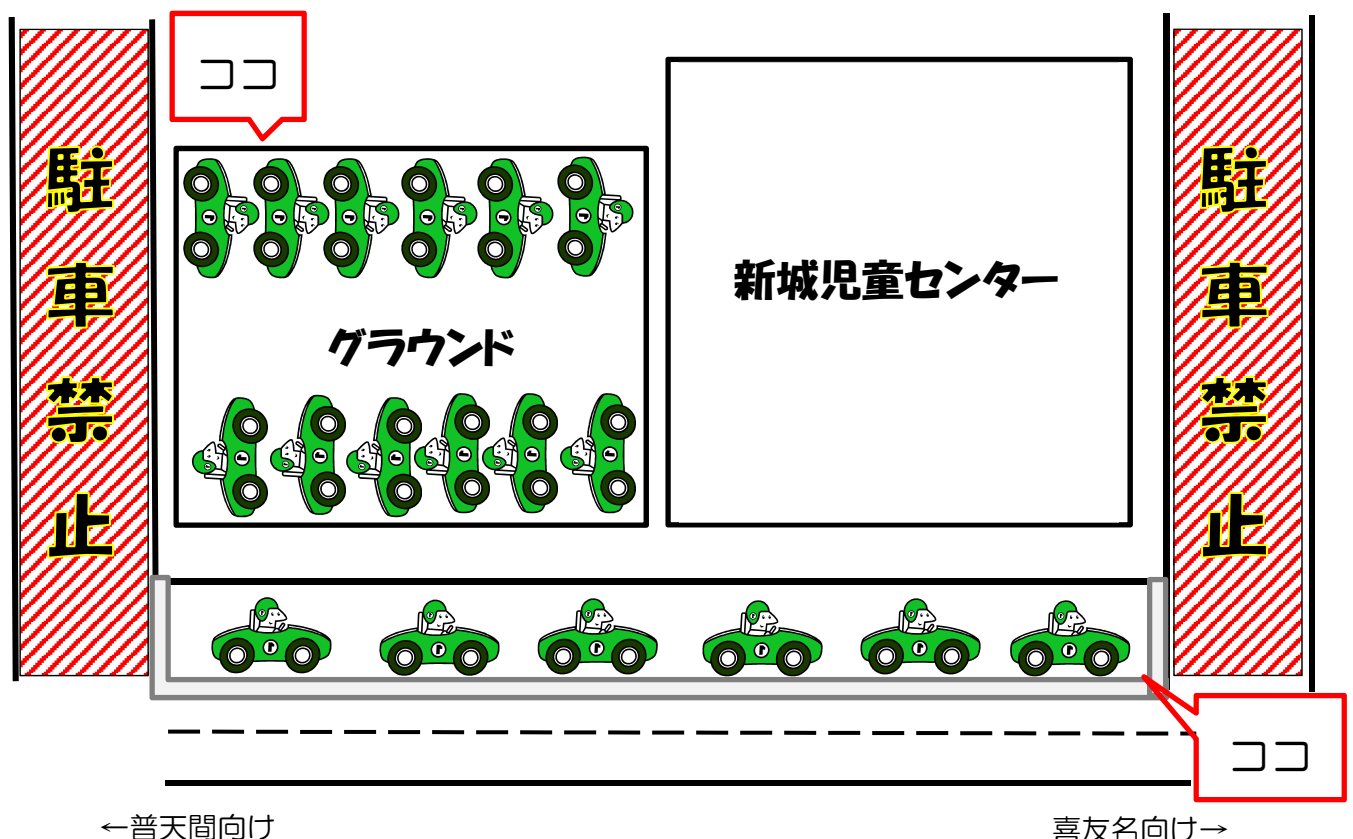

送迎時の駐車場について

新城児童センター各クラブ員・放課後児童クラブ送迎時の混雑を避けるため、駐車スペースとして、下記の時間帯のみグラウンドを開放いたします。

●月曜日～金曜日 午後5時～午後7時

※晴天時のみ使用可能

※雨天時は使用不可

駐車禁止スペースへの駐車は、近隣住民・施設に大変ご迷惑となります。
児童センター正門前白線内 または **グラウンド** に駐車し児童の送迎をお願いします。

ご理解・ご協力を宜しくお願い致します。